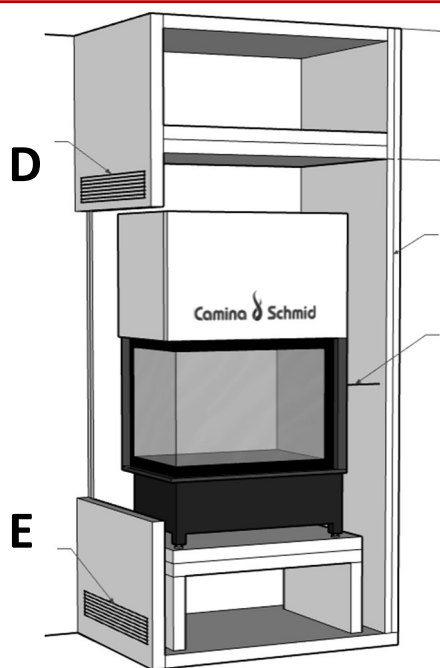

kr , - Pris peisnnsats m/glasshøyde 45

kr , - Pris peisnnsats m/glasshøyde 51

kr , - Pris peisnnsats m/glasshøyde 57

- Standard farge brennkammer: Hvit
- Kristallglasstrykk
- Heve-senkedør
- Tillegg/valg:
 - Pynteramme
 - Brannkammer i sort
 - Dobbelglass

Teknisk data:

- B*D*H, glass: 120*(45, 51 eller 57 cm)
- Effekt: 4,9 – 10,6 kW
- Vekt: 340 – 400 kg
- Røykrør dimensjon: Ø200 mm
- Friskluftstuss: Ø150 mm
- Energiklasse: A
- Virkningsgrad: 80%
- Avstand til brannmursplate, tak: 500 mm (A)
- Brannmursplate-tykkelse, min. krav: 60 mm (B)
- Avstand til brannmursplate, bak: 100 mm (C)
- Møbleringsavstand: 800 mm
- Min arealåpning luft, over innsats: 1440 cm² (D)
- Min arealåpning luft, under innsats: 1200cm² (E)

Ramme til Ekko:

Draufsicht M 1:10