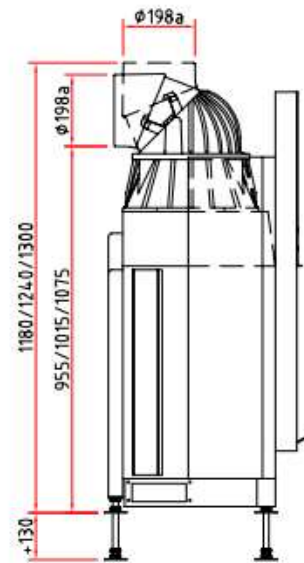

kr , - Pris peisnnsats m/glasshøyde 45

kr , - Pris peisnnsats m/glasshøyde 51

kr , - Pris peisnnsats m/glasshøyde 57

- Standard farge brennkammer: Hvit
- Kristallglasstrykk
- Heve-senkedør
- Tillegg/valg:
 - Pynteramme
 - Brannkammer i sort
 - Dobbelglass

Teknisk data:

- B*D*H, glass: 120*(45, 51 eller 57 cm)
- Effekt: 4,9 – 10,6 kW
- Vekt: 340 – 400 kg
- Røykrør dimensjon: Ø200 mm
- Friskluftstuss: Ø150 mm
- Energiklasse: A
- Virkningsgrad: 80%
- Avstand til brannmursplate, tak: 500 mm (A)
- Brannmursplate-tykkelse, min. krav: 60 mm (B)
- Avstand til brannmursplate, bak: 100 mm (C)
- Møbleringsavstand: 800 mm
- Min arealåpning luft, over innsats: 1440 cm² (D)
- Min arealåpning luft, under innsats: 1200cm² (E)

Ramme til Ekko:

Draufsicht M 1:10