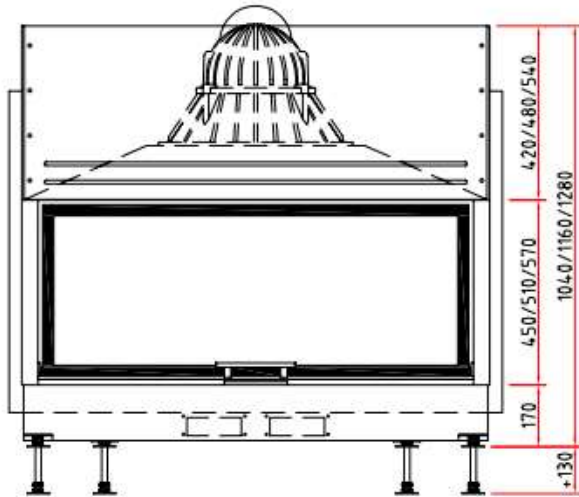

kr , - Pris peisnnsats m/glasshøyde 45

kr , - Pris peisnnsats m/glasshøyde 51

kr , - Pris peisnnsats m/glasshøyde 57

- Standard farge brennkammer: Hvit
- Kristallglasstrykk
- Heve-senkedør
- Tillegg/valg:
 - Pynteramme
 - Brannkammer i sort
 - Dobbelglass

Teknisk data:

- B*D*H, glass: 120*(45, 51 eller 57 cm)
- Effekt: 4,9 – 10,6 kW
- Vekt: 340 – 400 kg
- Røykrør dimensjon: Ø200 mm
- Friskluftstuss: Ø150 mm
- Energiklasse: A
- Virkningsgrad: 80%
- Avstand til brannmursplate, tak: 500 mm (A)
- Brannmursplate-tykkelse, min. krav: 60 mm (B)
- Avstand til brannmursplate, bak: 100 mm (C)
- Møbleringsavstand: 800 mm
- Min arealåpning luft, over innsats: 1440 cm² (D)
- Min arealåpning luft, under innsats: 1200cm² (E)

Ramme til Ekko:

Draufsicht M 1:10