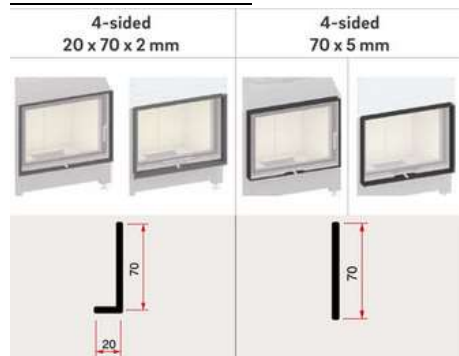

Ramme til Ekko: