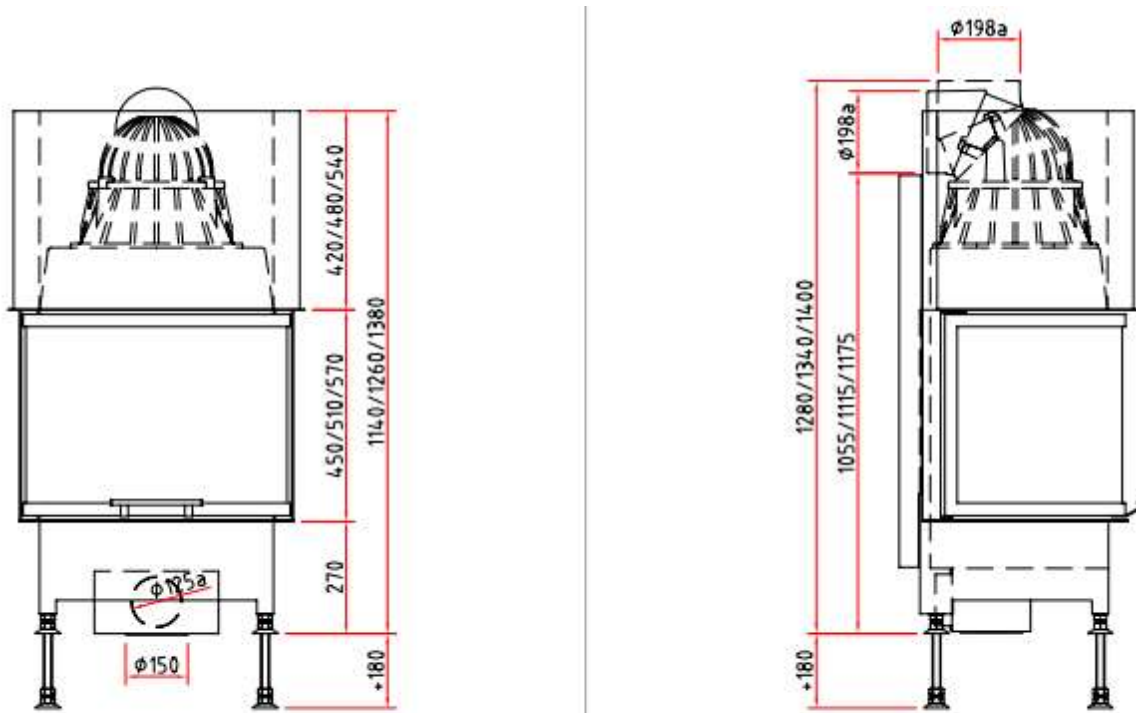

kr , - Pris peisnnsats m/glasshøyde 45

kr , - Pris peisnnsats m/glasshøyde 51

kr , - Pris peisnnsats m/glasshøyde 57

- Standard farge brennkammer: Hvit
- Kristallglasstrykk eller antrasit (avheng. Av høyde på glass)
- Heve-senkedør
- Tillegg/valg:
 - Pynteramme
 - Brannkammer i sort

Teknisk data:

- B*D*H, glass: 67*45*(45, 51 eller 57 cm)
- Effekt: 9 kW
- Vekt: 240 – 260 kg
- Røykrør dimensjon: Ø200 mm
- Friskluftstuss: Ø125 mm
- Energiklasse: A
- Virkningsgrad: 78%
- Avstand til brannmursplate, tak: 500 mm (A)
- Brannmursplate-tykkelse, min. krav: 60 mm (B)
- Avstand til brannmursplate, bak: 90 mm (C)
- Møbleringsavstand: 800 mm
- Min arealåpning luft, over innsats: 1080 cm² (D)
- Min arealåpning luft, under innsats: 900cm² (E)

Ramme til Ekko:

Draufsicht M 1:10