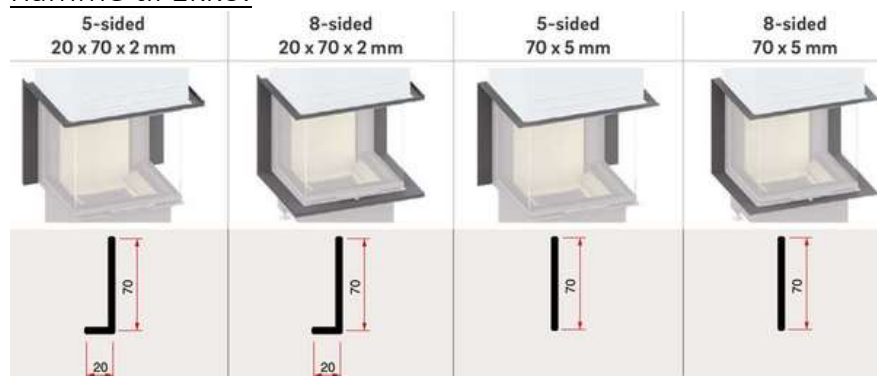

kr , - Pris peisnnsats m/glasshøyde 45

kr , - Pris peisnnsats m/glasshøyde 51

kr , - Pris peisnnsats m/glasshøyde 57

- Standard farge brennkammer: Hvit
- Kristallglasstrykk eller antrasit (avheng. Av høyde på glass)
- Heve-senkedør
- Tillegg/valg:
 - Pynteramme
 - Brannkammer i sort

Teknisk data:

- B*D*H, glass: 67*45*(45, 51 eller 57 cm)
- Effekt: 9 kW
- Vekt: 240 – 260 kg
- Røykrør dimensjon: Ø200 mm
- Friskluftstuss: Ø125 mm
- Energiklasse: A
- Virkningsgrad: 78%
- Avstand til brannmursplate, tak: 500 mm (A)
- Brannmursplate-tykkelse, min. krav: 60 mm (B)
- Avstand til brannmursplate, bak: 90 mm (C)
- Møbleringsavstand: 800 mm
- Min arealåpning luft, over innsats: 1080 cm² (D)
- Min arealåpning luft, under innsats: 900cm² (E)

Ramme til Ekko:

Draufsicht M 1:10