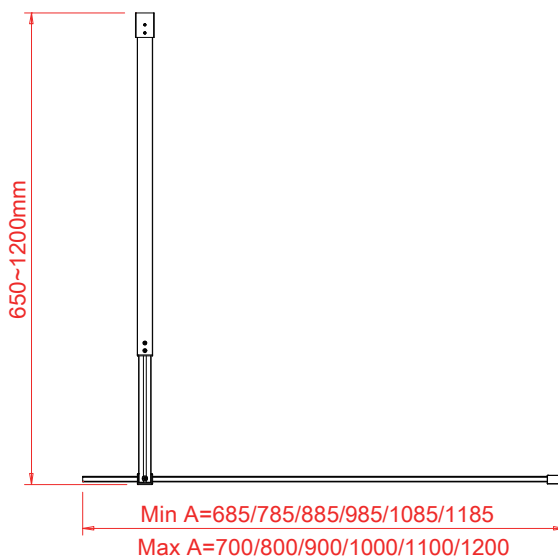

TRENDY FASTFELT

Leveres med klart glass og profiler i krom aluminium.

Tilgjengelig i følgende størrelser:

70 x 193cm - 80x193cm - 90 x 193cm - 100 x 193cm - 110 x 193cm - 120 x 193cm

Produktinformasjon

Profiler