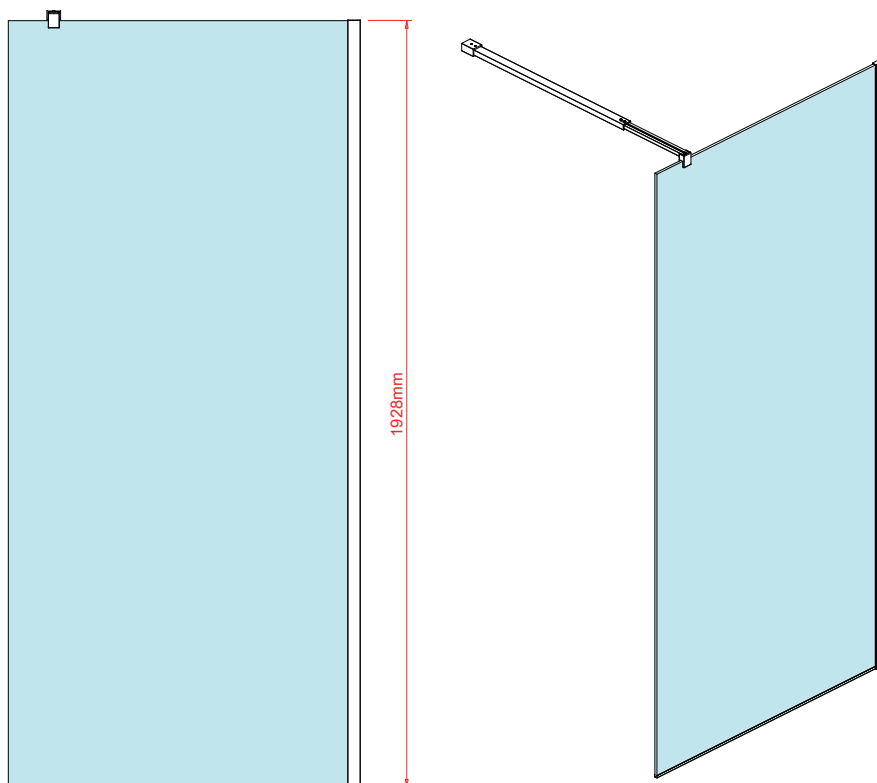

TRENDY FASTFELT

Leveres med klart glass og profiler i krom aluminium.

Tilgjengelig i følgende størrelser:

70 x 193cm - 80x193cm - 90 x 193cm - 100 x 193cm - 110 x 193cm - 120 x 193cm

Produktinformasjon

Profiler