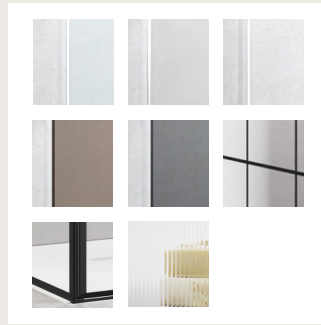

VEGG- OG GULV- PROFILER

GLASSTYPER

Klart, Frostet, Ultra klart, Brun, Grå, New York, Frame, Wave

BESLAG OG PROFILFARGER

PRISLISTE

Glasstype	Beslag	Mål X (cm)	Art-nr.	Pris (eksl. mva)	Pris (inkl. mva)
8 mm - Klart	Krom	15-120	SMK205	11 839,-	14 799,-
8 mm - Valgfri**	Valgfritt**	15-120	SMA205	13 207,-	16 509,-
8 mm - Wave glass/ Frame & New York glass			SMA205W	+ 15%/30% tillegg på SMA-pris	