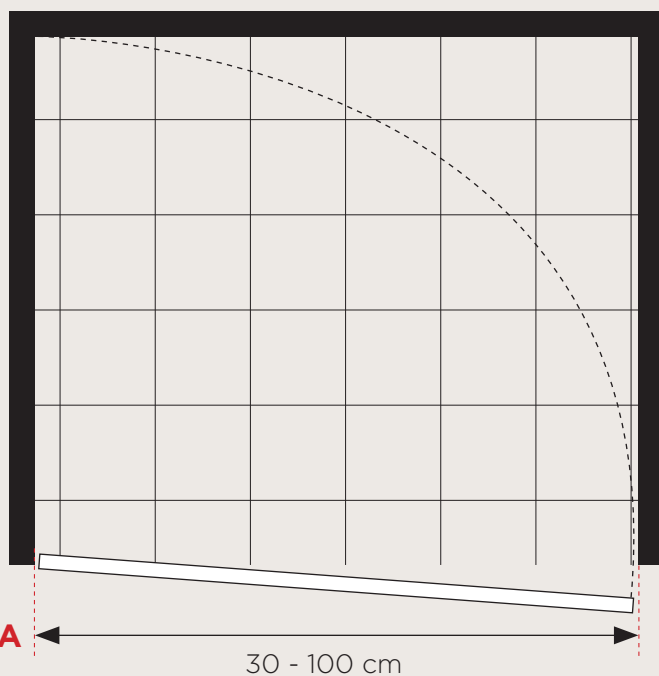

LØSNING 2

NISJEDØR, VENDBAR

Mål nøyaktig fra innsiden av nisjen.
(A).

SPESIFIKASJONER

Glasstykkelse: 8 mm
Høyde: Maks. 2000 mm
Bredde: 300 - 1000 mm

Døren leveres med justerbare
hengsler og fingerhull.
Velg mellom 7 forskjellige overflater.