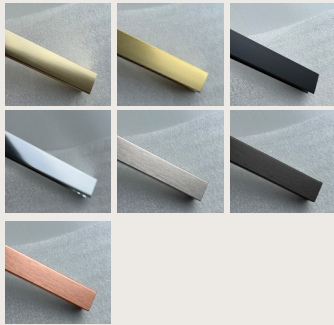

LØSNING 1 - MED PROFIL

FASTFELT

Mål nøyaktig fra utsiden av hjørneløsningen.
(A + B).

SPESIFIKASJONER

Glass tykkelse: 8 mm
Høyde: Maks. 2000 mm
Bredde: Maks. 1200 mm

Leveres med u-profiler for gulv og vegg, støttestang og braketter.
Velg mellom 7 forskjellige overflater.

VEGG- OG GULV- PROFILER

GLASSTYPER

Klart, Frostet, Ultra klart, Brun, Grå, New York, Frame, Wave

BESLAG OG PROFILFARGER

PRISLISTE

Glasstype	Beslag	Mål X (cm)	Art-nr.	Pris (eksl. mva)	Pris (inkl. mva)
8 mm - Klart	Krom	15-120	SMK205	11 839,-	14 799,-
8 mm - Valgfri**	Valgfritt**	15-120	SMA205	13 207,-	16 509,-
8 mm - Wave glass/ Frame & New York glass			SMA205W	+ 15%/30% tillegg på SMA-pris	

Leveres med u-profiler for gulv og vegg, tak, støttestang og braketter.
Velg mellom 7 forskjellige overflater.

VEGG- OG GULV- PROFILER

GLASSTYPER

Klart, Frostet, Ultra klart, Brun,
Grå, New York, Wave

BESLAG OG PROFILFARGER