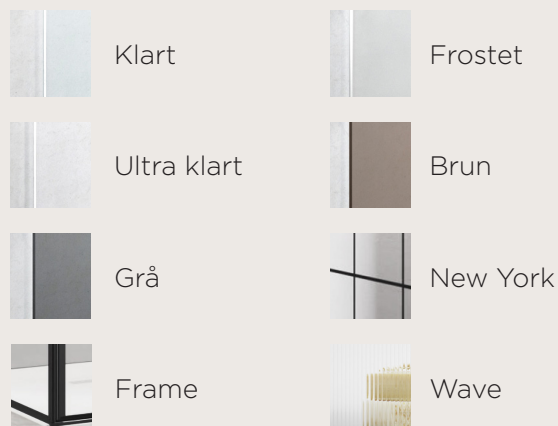

GLASSTYPER