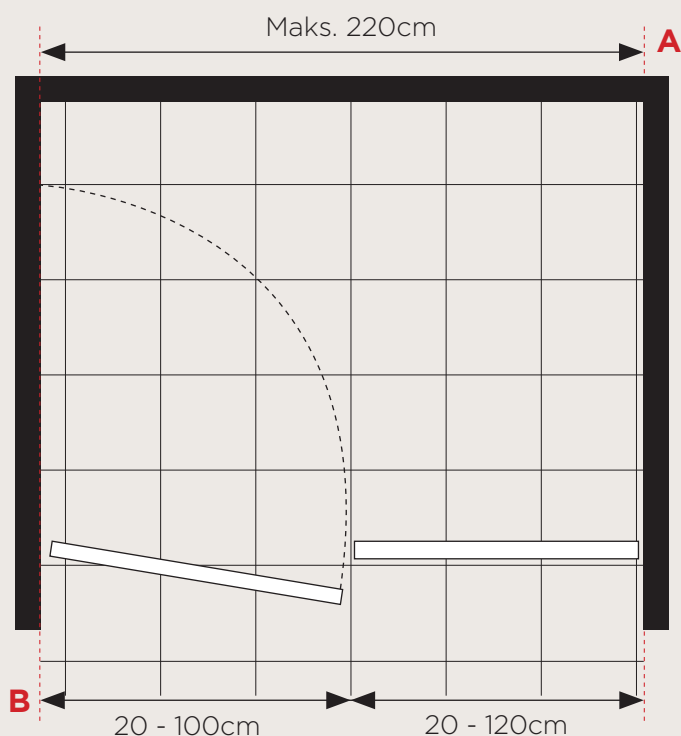

Ved bestilling oppgis høyre eller venstre modell.

LØSNING 4 - MED BESLAG

DØR + VEGG - KAN SPEILVENDES

Mål nøyaktig fra innsiden av nisjen.
(A + B).

SPESIFIKASJONER

Glasstykkelse: 8 mm
Høyde: Maks. 2000 mm
Bredde: Maks. 2200 mm