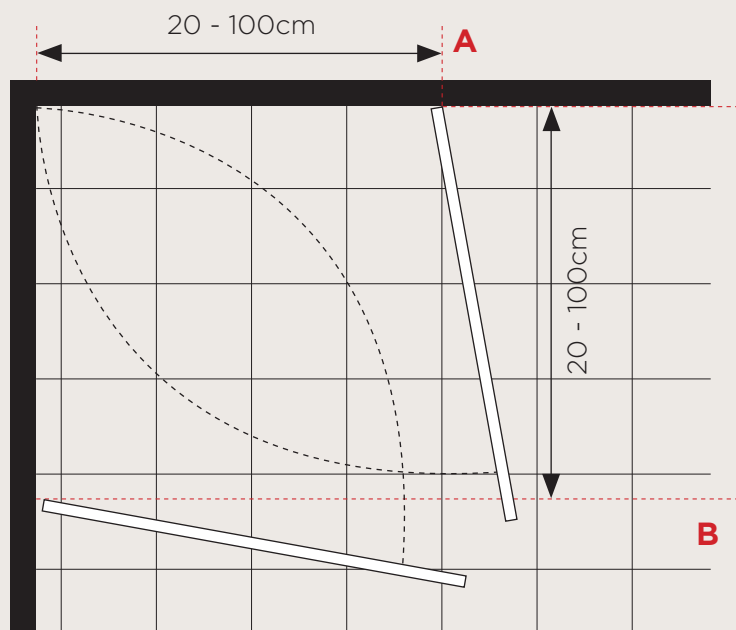

Ved bestilling oppgis høyre eller venstre modell.

LØSNING 4 - MED PROFIL

DØR + VEGG - KAN SPEILVENDES

Mål nøyaktig fra innsiden av nisjen.
(A + B).

SPESIFIKASJONER

Glasstykkelse: 8 mm
Høyde: Maks. 2000 mm
Bredde: Maks. 2200 mm

BESLAG OG PROFILFARGER

PRISLISTE

Glasstype	Beslag	Mål X (cm)	Art-nr.	Pris (eksl. mva)	Pris (inkl. mva)
8 mm - Klart	Krom	40 - 220	SMK45	20 951,-	26 189,-
8 mm - Valgfri**	Valgfritt**	40 - 220	SMA45	21 863,-	27 329,-
8 mm - Wave glass			SMK45W	+ 15% tillegg på SMA-pris	
8 mm - New York/Frame glass			SMK45T	+ 30% tillegg på SMA-pris	

Ved bestilling oppgis høyre eller venstre modell.

LØSNING 5

2 SVINGDØRER

Mål nøyaktig fra utsiden av hjørneløsningen. (A + B).

SPESIFIKASJONER

Glasstykkelse: 8 mm
 Høyde: Maks. 2000 mm
 Maks. bredde: 1000 mm pr. dør