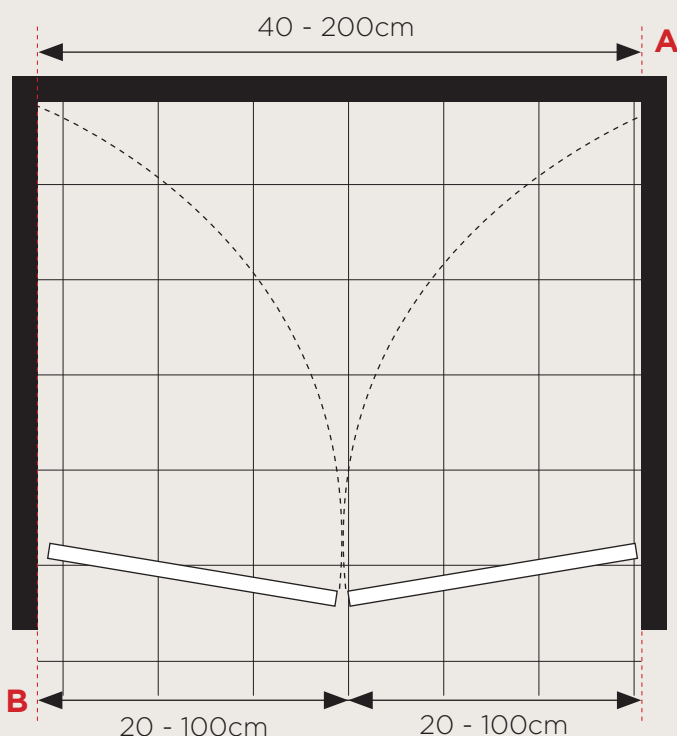

Ved bestilling oppgis høyre eller venstre modell.

LØSNING 5

2 SVINGDØRER

Mål nøyaktig fra utsiden av hjørneløsningen. (A + B).

SPESIFIKASJONER

Glasstykkelse: 8 mm
 Høyde: Maks. 2000 mm
 Maks. bredde: 1000 mm pr. dør

LØSNING 6

SALOONDØR

Mål nøyaktig fra innsiden av nisjen.
(A + B).

SPESIFIKASJONER

Glasstykkelse: 8 mm
Høyde: Maks. 2000 mm
Bredde: 200 - 900 mm

Døren leveres med justerbare
hengsler og fingerhull.
Velg mellom 7 forskjellige
overflater.