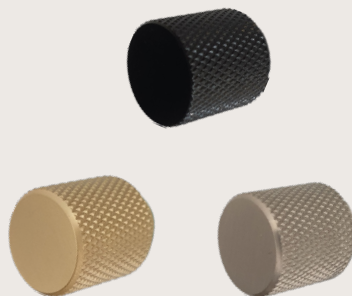

NB: L-stang kan brukes på fastfelt opptil 120 cm.

I løsning 7 er L-stangen inkludert i prisene

GREP TIL DØR

GS15M-BR: MESSING

GS15S-BR: MATT SVART

B14xL246 mm

GS3M-BR: MESSING

GS3B-BR: BØRSTET