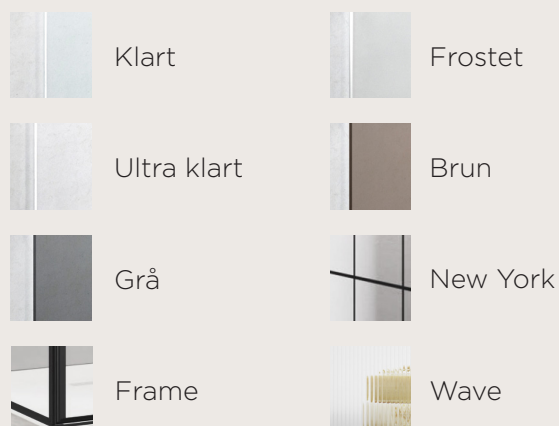

GLASSTYPER