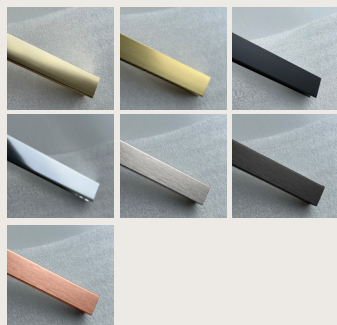

VEGG- OG GULV- PROFILER

GLASSTYPER

Klart, Frostet, Ultra klart, Brun, Grå, New York, Wave

BESLAG OG PROFILFARGER

PRISLISTE (inkludert L-stag)

Glasstype	Beslag	Mål X (cm)	Art-nr.	Pris (eksl. mva)	Pris (inkl. mva)
8 mm - Klart	Krom	70-120	SMK305	13 663,-	17 079,-
8 mm - Valgfri**	Valgfritt**	70-120	SMA305	15 487,-	19 359,-

Leveres med u-profiler for gulv og vegg, tak, støttestang og braketter.
Velg mellom 7 forskjellige overflater.

VEGG- OG GULV- PROFILER

GLASSTYPER

Klart, Frostet, Ultra klart, Brun,
Grå, New York, Wave

BESLAG OG PROFILFARGER