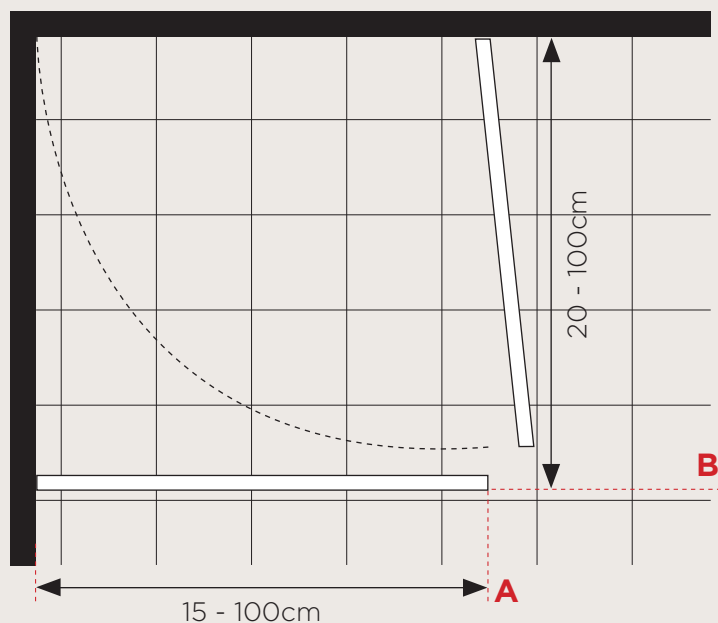

LØSNING 3 - MED BESLAG

SVINGDØR + FASTFELT

Mål nøyaktig fra utsiden av hjørneløsningen.
(A + B).

SPESIFIKASJONER

Glasstykkelse: 8 mm

Høyde: Maks. 2000 mm

Bredde: 1000 mm

Døren leveres med justerbare hengsler og fingerhull. Fast vegg leveres med u-profiler. Velg mellom 7 forskjellige overflater.

GLASSTYPER

Klart, Frostet, Ultra klart, Brun, Grå, Wave, New York, frame.