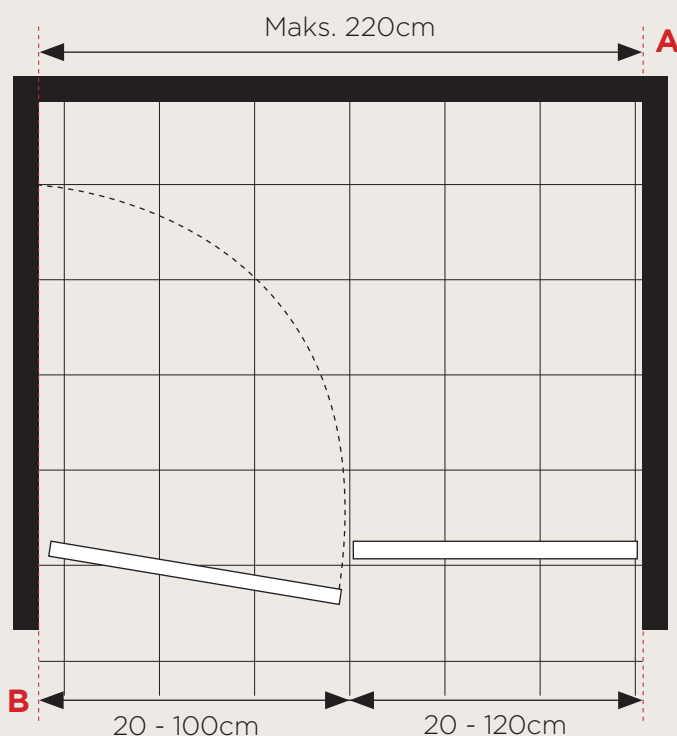

LØSNING 4 - MED PROFIL

DØR + VEGG - KAN SPEILVENDES

Mål nøyaktig fra innsiden av nisjen.
(A + B).

SPESIFIKASJONER

Glasstykkelse: 8 mm
Høyde: Maks. 2000 mm
Bredde: Maks. 2200 mm

Døren leveres med justerbare
hengsler og fingerhull.
Velg mellom 7 forskjellige
overflater.

GLASSTYPER

Klart, Frostet, Ultra klart, Brun, Grå,
Wave, New York, frame.