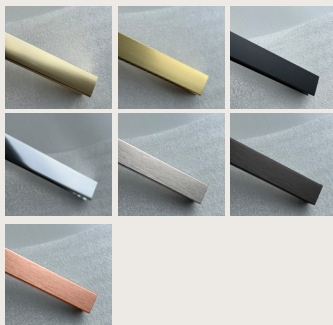

GLASSTYPER

Klart, Frostet, Ultra klart, Brun, Grå,
Wave, New York, frame.

HENGSEL

FINGERHULL

BESLAG OG PROFILFARGER

PRISLISTE

Glasstype	Beslag	Mål X (cm)	Art-nr.	Pris (eksl. mva)	Pris (inkl. mva)
8 mm - Klart	Krom	40 - 200	SMK30	21 855,-	27 319,-
8 mm - Valgfri**	Valgfritt**	40 - 200	SMA30	23 687,-	29 609,-

VEGG- OG GULV- PROFILER

GLASSTYPER

Klart, Frostet, Ultra klart, Brun, Grå, New York, Wave

BESLAG OG PROFILFARGER

PRISLISTE (inkludert L-stag)

Glasstype	Beslag	Mål X (cm)	Art-nr.	Pris (eksl. mva)	Pris (inkl. mva)
8 mm - Klart	Krom	70-120	SMK305	13 663,-	17 079,-
8 mm - Valgfri**	Valgfritt**	70-120	SMA305	15 487,-	19 359,-

Leveres med u-profiler for gulv og vegg, tak, støttestang og braketter.
Velg mellom 7 forskjellige overflater.

VEGG- OG GULV- PROFILER

GLASSTYPER

Klart, Frostet, Ultra klart, Brun,
Grå, New York, Wave

BESLAG OG PROFILFARGER