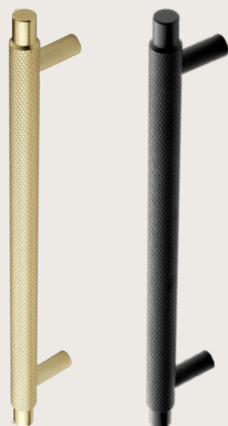

GS15M-BR: MESSING

GS15S-BR: MATT SVART

B14xL246 mm