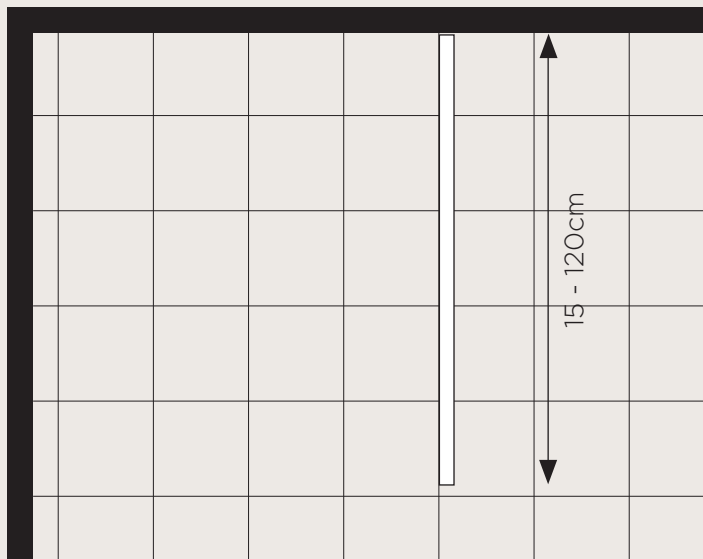

LØSNING 7

FASTFELT

Mål nøyaktig fra utsiden av hjørneløsningen. (A + B).

SPESIFIKASJONER

Glass tykkelse: 8 mm
Høyde: Maks. 2000 mm
Bredde: Maks. 1200 mm

Leveres med u-profiler på alle fire sider av glasset og braketter.
Velg mellom 7 forskjellige overflater.