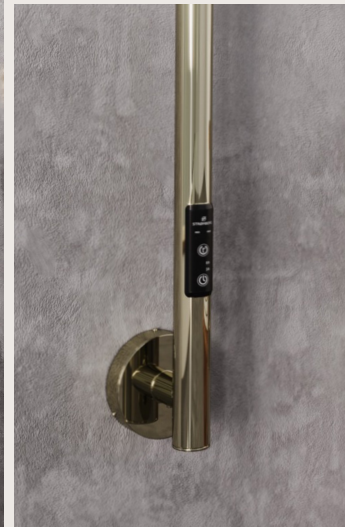

GS3S-BR: MATT SVART

OVALT HULL

Fingerhull / 125x35 mm

HÅNDKLETØRKER

SMART 4 STAV HÅNDKLETØRKER

FORDELER

- H1250xB280 mm
- Elektrisk håndkletørker
- Matt svart, polert rustfritt stål
- Timerfunksjon | på/av | trin 1 / trin 2
- Tilkobling 230 V

SMART HÅNDKLETØRKER

FORDELER

- 150x3,5cm
- Elektrisk håndkletørker
- Børstet gull, børstet rustfritt stål, børstet gunmetall, gull, matt svart, polert rustfritt stål
- Timerfunksjon | på/av | trin 1 / trin 2
- Tilkobling 230 V