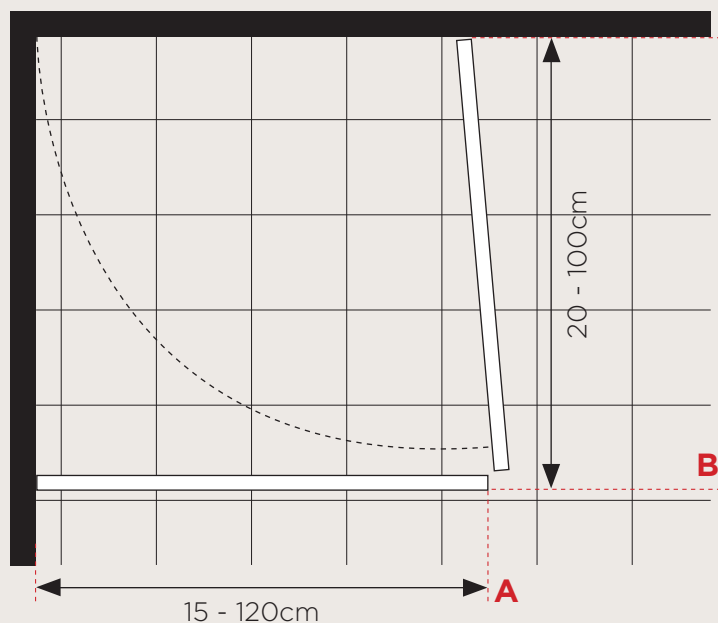

Ved bestilling oppgis høyre eller venstre modell.

LØSNING 3 - MED PROFIL

SVINGDØR + FASTFELT

Mål nøyaktig fra utsiden av hjørneløsningen. (A + B).

SPESIFIKASJONER

Glasstykkelse: 8 mm

Høyde: Maks. 2000 mm

Bredde: 1000 mm