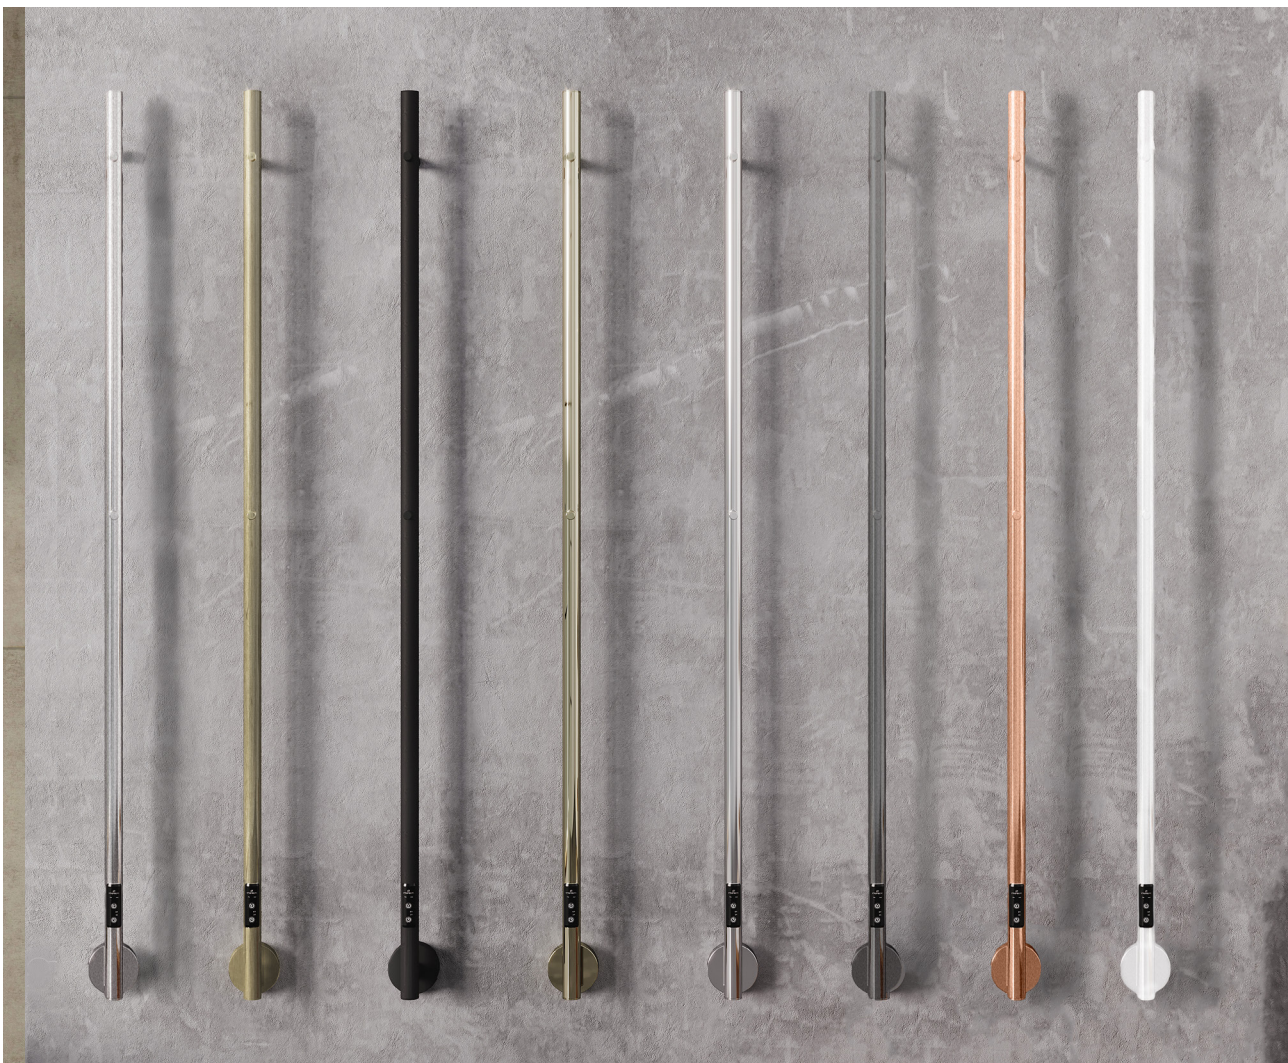

GS3S-BR: MATT SVART

OVALT HULL

Fingerhull / 125x35 mm

HÅNDKLETØRKER

SMART 4 STAV HÅNDKLETØRKER

FORDELER

- H1250xB280 mm
- Elektrisk håndkletørker
- Matt svart, polert rustfritt stål
- Timerfunksjon | på/av | trin 1 / trin 2
- Tilkobling 230 V

PROFILFARGER

Matt svart

Polert rustfritt stål

PRISLISTE

Farge	Mål X (cm)	Art-nr.	Pris (eksl. mva)	Pris (inkl. mva)
Matt svart	1250 x 280	LBE1228	6 735,-	8 419,-
Polert rustfritt stål	1250 x 280	LSE1228	6 735,-	8 419,-

SMART HÅNDKLETØRKER

FORDELER

- 150x3,5cm
- Elektrisk håndkletørker
- Børstet gull, børstet rustfritt stål, børstet gunmetall, gull, matt svart, polert rustfritt stål
- Timerfunksjon | på/av | trin 1 / trin 2
- Tilkobling 230 V

PROFILFARGER

Børstet gull

Matt svart

Gull

Matt hvit

Børstet rustfritt stål

Polert rustfritt stål

Børstet gunmetall