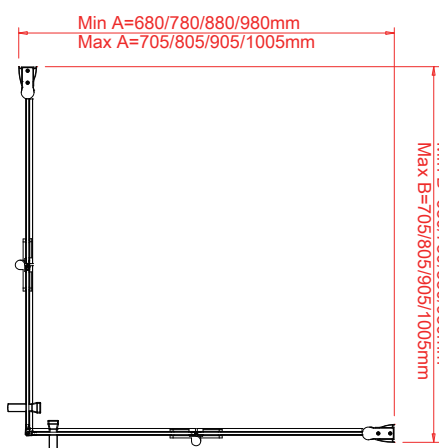

www.optima-bad.no

Dusjvegg

QUICK LEDDET

Leveres med klart glass og profiler i krom aluminium.

Tilgjengelig i følgende størrelser:

70 x 195 cm 80x195 cm 90 x 195 cm 100 x 195 cm

Produktinformasjon

Profiler