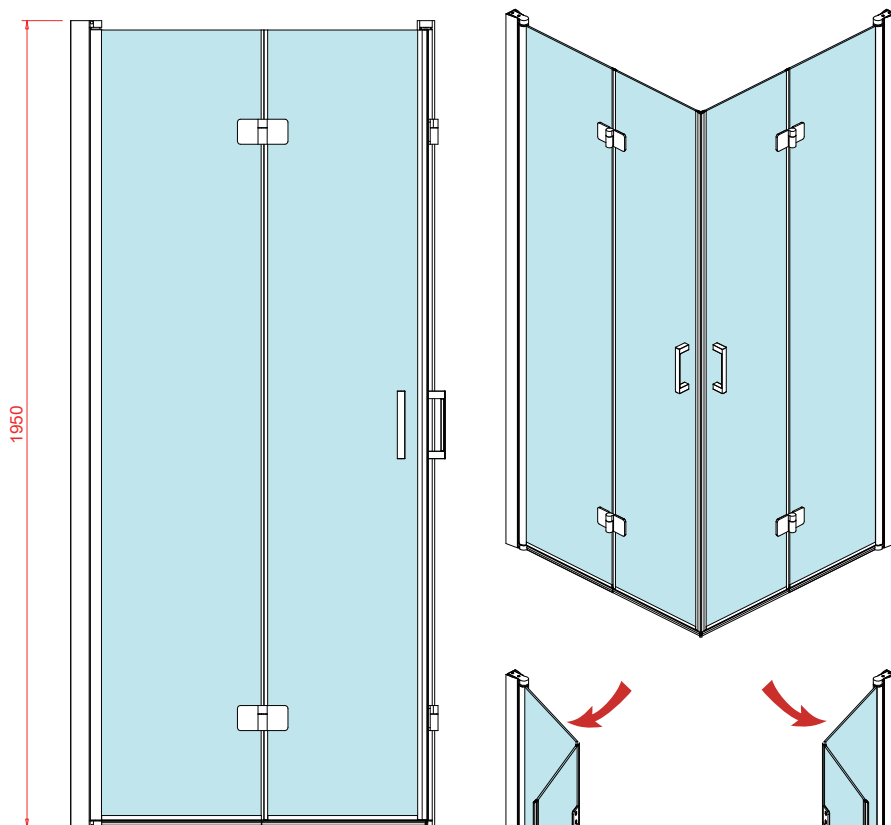

www.optima-bad.no

Dusjvegg

QUICK LEDDET

Leveres med klart glass og profiler i krom aluminium.

Tilgjengelig i følgende størrelser:

70 x 195 cm 80x195 cm 90 x 195 cm 100 x 195 cm

Produktinformasjon

Profiler