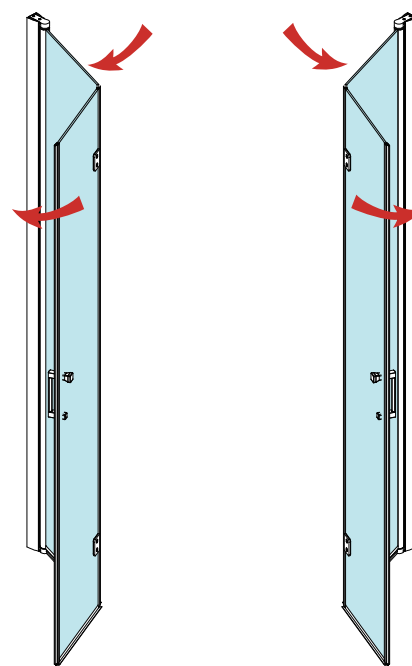

www.optima-bad.no

Dusjvegg

QUICK LEDDET

Leveres med klart glass og profiler i krom aluminium.

Tilgjengelig i følgende størrelser:

70 x 195 cm 80x195 cm 90 x 195 cm 100 x 195 cm

Produktinformasjon

Profiler