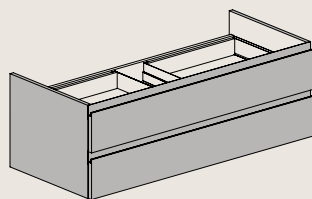

Tricot med 2 skuffer

Høyde 40 cm. Dybde 52 cm.
B60, B80, B100, B120 cm.

påbyggingsmoduler

Moduler med plass til avløp. Finnes i størrelser fra 40 cm og opp til 120 cm. Dybde på 52 cm og med en høyde på 40 cm.