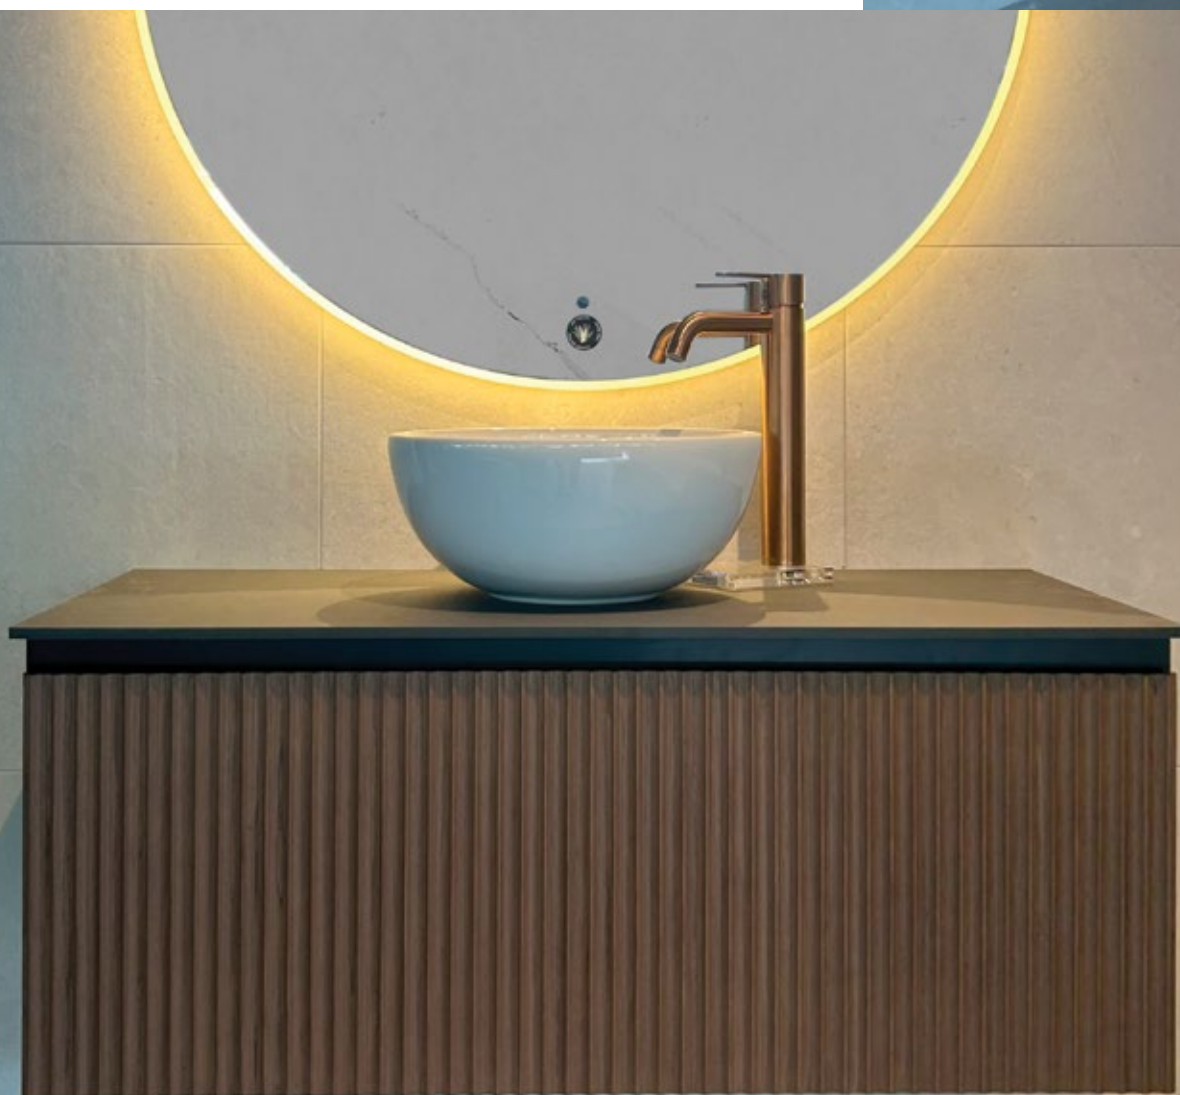

MED SORT HPL BENKEPLATE
KOR000002164

19 758,-

MED SAND HPL BENKEPLATE
KOR000002170

19 758,-

Alle priser er ex. bollevasker. Se våre bollevasker på modena.no

unik trick 80 rovere termocotto

B80 H40 D46 cm. For toppmontert vask.