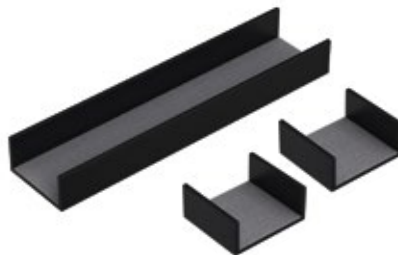

row

GBGROUP

row metal organizers

Tilpass ulike kombinasjoner til ditt behov.
Bilde viser til 52 cm dybde.

row metal organizer

Med anti-slip matte.
28 cm bredde (37 cm dybde)
XC889

849,-

33 cm bredde (45,5 cm dybde)
XC890

1 009,-

43 cm bredde (52 cm dybde)
XC891

1 139,-

row metal organizer

Med anti-slip matte og ett innlegg.
28 cm bredde (37 cm dybde)
XC892

1 349,-

33 cm bredde (45,5 cm dybde)
XC893

1 559,-

43 cm bredde (52 cm dybde)
XC894

1 689,-

row metal organizer

Med anti-slip matte og to innlegg.
43 cm bredde (52 cm dybde)

XC895

2 269,-

row tre organizer

Lekker og praktisk oppbevaring med 4 rom.
Kombiner med flere etter behov.
43 cm bredde (52 cm dybde)
XC898