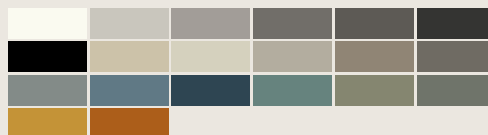

402 Nebbia

416 Creta

410 Turchese

419 Acqua

411 Zaffiro

alternative farger på trestrukturen

931 Rovere Termocotto

932 Rovere Oro

933 Noce Canaletto

NOS

Natural Colour System

Integret håndtak

Valg av lakkert farge til integret håndtak.

Lakkert farge

Valg av lakkert farge til integret håndtak.

GBGROUP

tricot utforming av treverk og farger

Satin

Tre alternative farger.

Canneté

Tre alternative farger.

Twill

Tre alternative farger.

Gessato

Tre alternative farger.

Loden

Velg mellom 20 alternative matte farger + NCS.

tricot valg av servanttopp

Velg mellom et stort utvalg farger og materialer til din servanttopp.

tegnforklaring type vask

TecnoLite topp