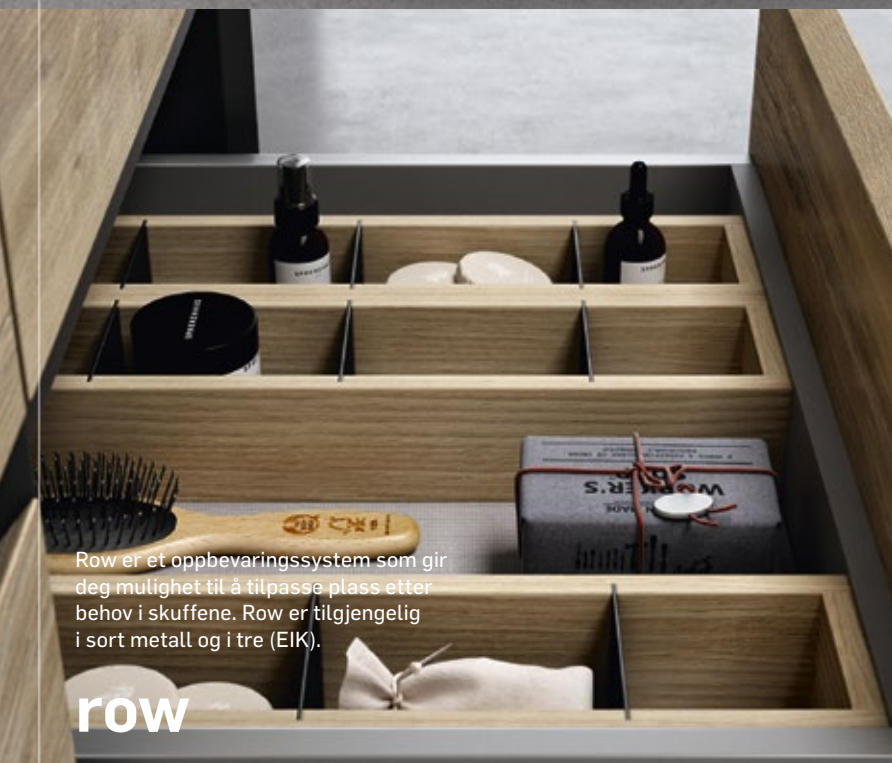

Row er et oppbevaringssystem som gir deg mulighet til å tilpasse plass etter behov i skuffene. Row er tilgjengelig i sort metall og i tre (EIK).

row