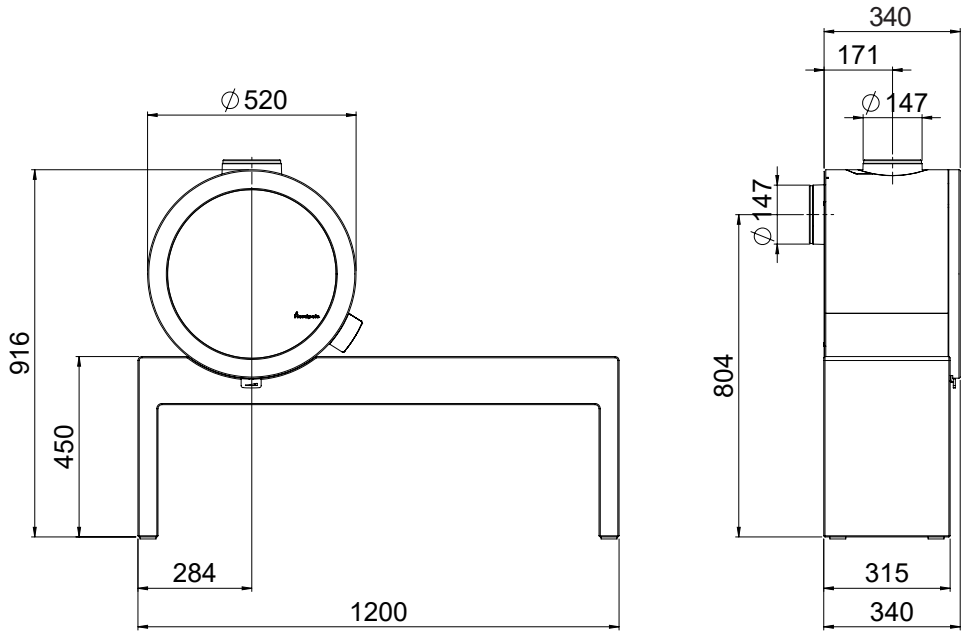

Me Bench

Art.no: SA-ME000-D10

Last updated: 19.06.2018

Test Report No: RRF 40 17 4683, NS 17 4683

FIG 1

Me Bench = mm / air / chimney

Manual for ME

Se egen monteringsanvisning
See separate instruction
Se egen monteringsanvisning
Katso erilliset ohjeet
Beachten Sie die separate Montageanleitung
Voir le manuel d'installation séparé