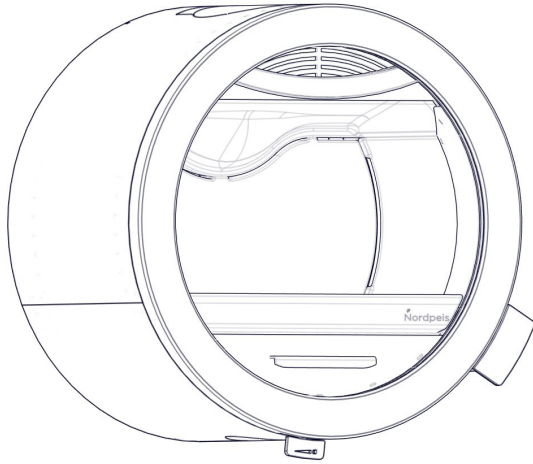

Me Bench

Art.no: SA-ME000-D10

Last updated: 19.06.2018

Test Report No: RRF 40 17 4683, NS 17 4683

FIG 1

Me Bench = mm / air / chimney

Manual for ME

Se egen monteringsanvisning
See separate instruction
Se egen monteringsanvisning
Katso erilliset ohjeet
Beachten Sie die separate Montageanleitung
Voir le manuel d'installation séparé