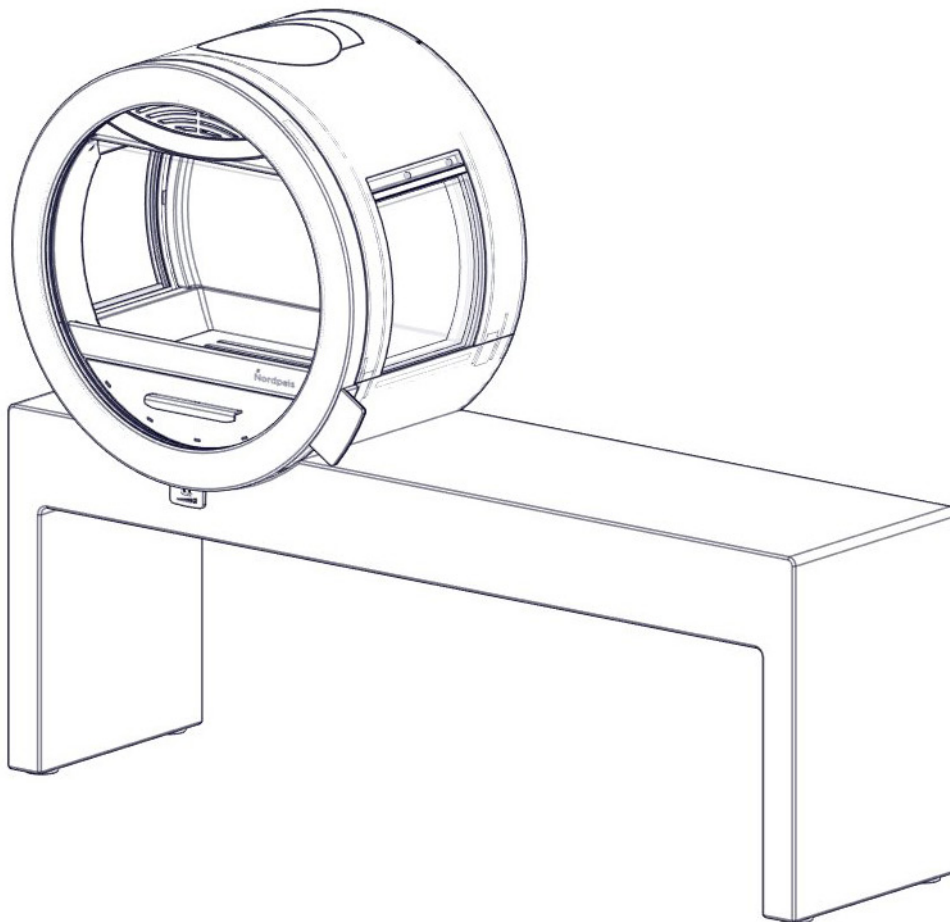

Me Bench

Art.no: SA-ME000-D10

Last updated: 19.06.2018

Test Report No: RRF 40 17 4683, NS 17 4683

FIG 1

Me Bench = mm / air / chimney

Manual for ME

Se egen monteringsanvisning
See separate instruction
Se egen monteringsanvisning
Katso erilliset ohjeet
Beachten Sie die separate Montageanleitung
Voir le manuel d'installation séparé