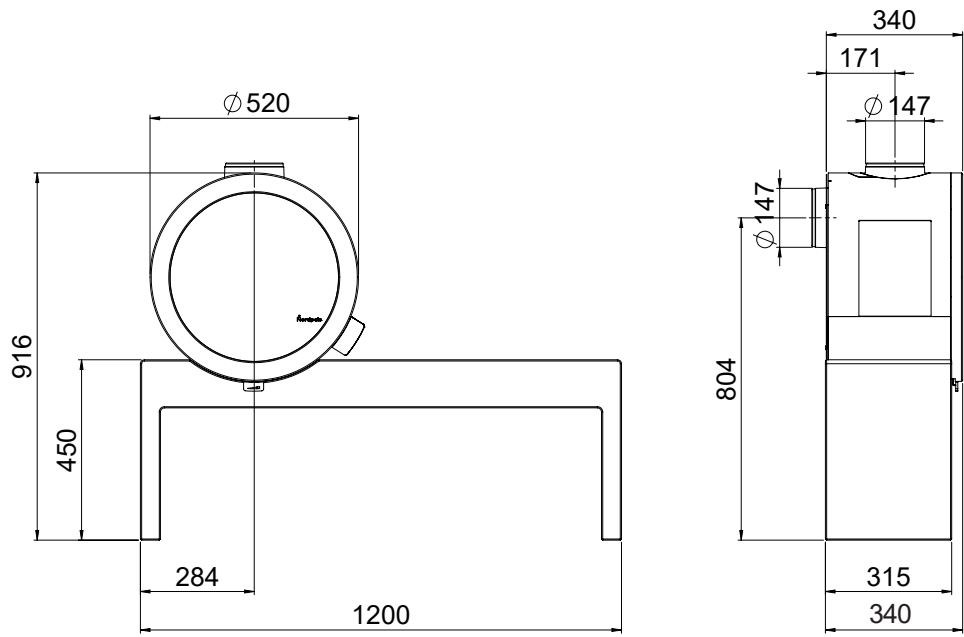

Me Bench

Art.no: SA-ME000-D10

Last updated: 19.06.2018

Test Report No: RRF 40 17 4683, NS 17 4683

FIG 1

Me Bench = mm / air / chimney

Manual for ME

Se egen monteringsanvisning
See separate instruction
Se egen monteringsanvisning
Katso erilliset ohjeet
Beachten Sie die separate Montageanleitung
Voir le manuel d'installation séparé