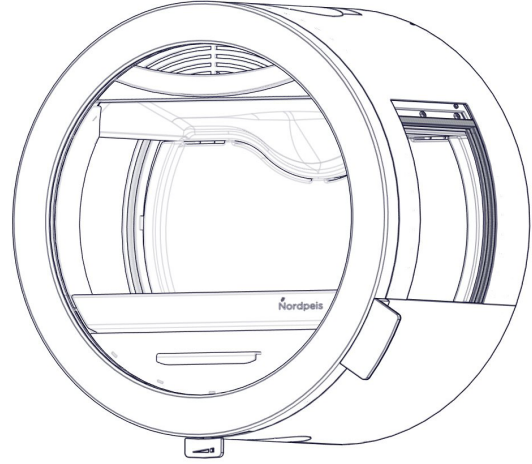

Me Bench

Art.no: SA-ME000-D10

Last updated: 19.06.2018

Test Report No: RRF 40 17 4683, NS 17 4683

FIG 1

Me Bench = mm / air / chimney

Manual for ME

Se egen monteringsanvisning
See separate instruction
Se egen monteringsanvisning
Katso erilliset ohjeet
Beachten Sie die separate Montageanleitung
Voir le manuel d'installation séparé