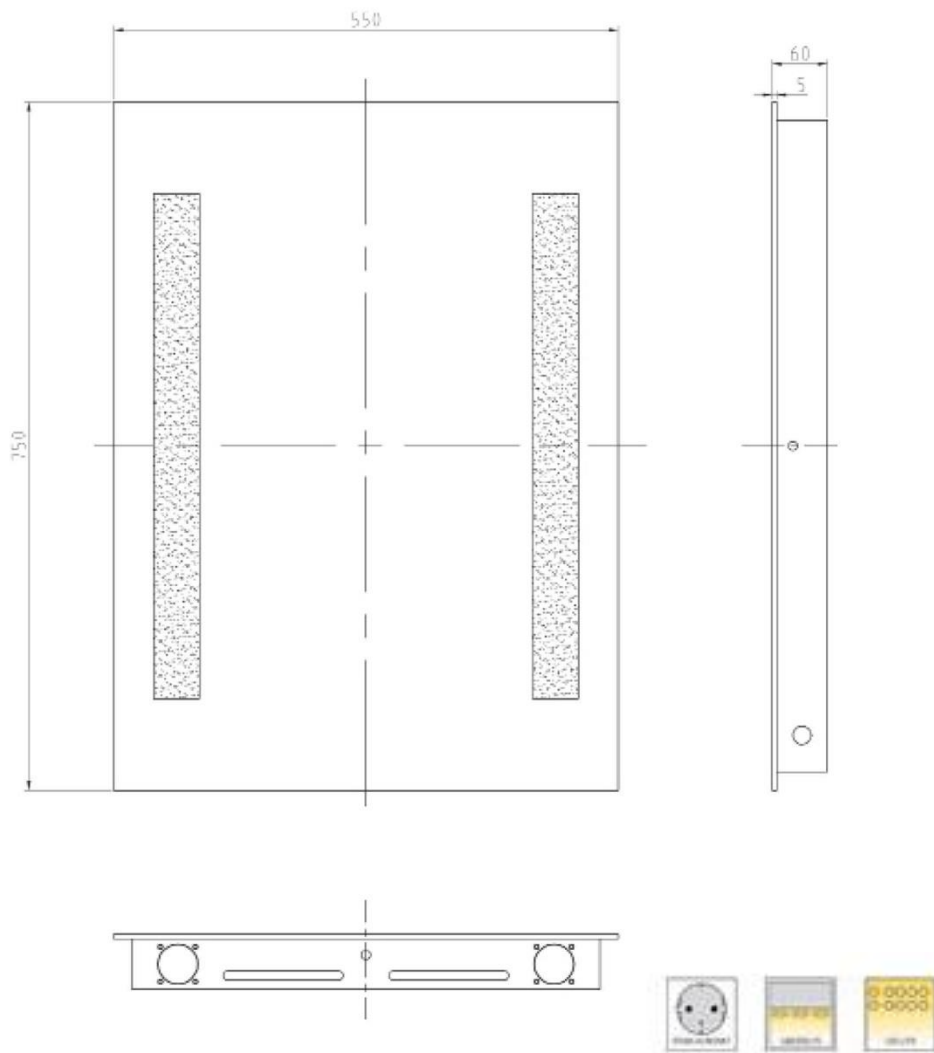

NYHET!

Speil med innebygget lys og underbelysning i LED. Vi har også lagt inn 2 stikkontakter. **FLOTT** og **varmt lys!**

SORA Speil m/ innebygget lys - 55

m/ underbelysning og 2 x Stikkontakter

SORA Speil har varm og fin LED belysning i speilen og flott LED underbelysning.

SORA Speilen har tillegg 2 stk stikkontakt. IP 44

Mål: B 55, H 75, D 6 cm