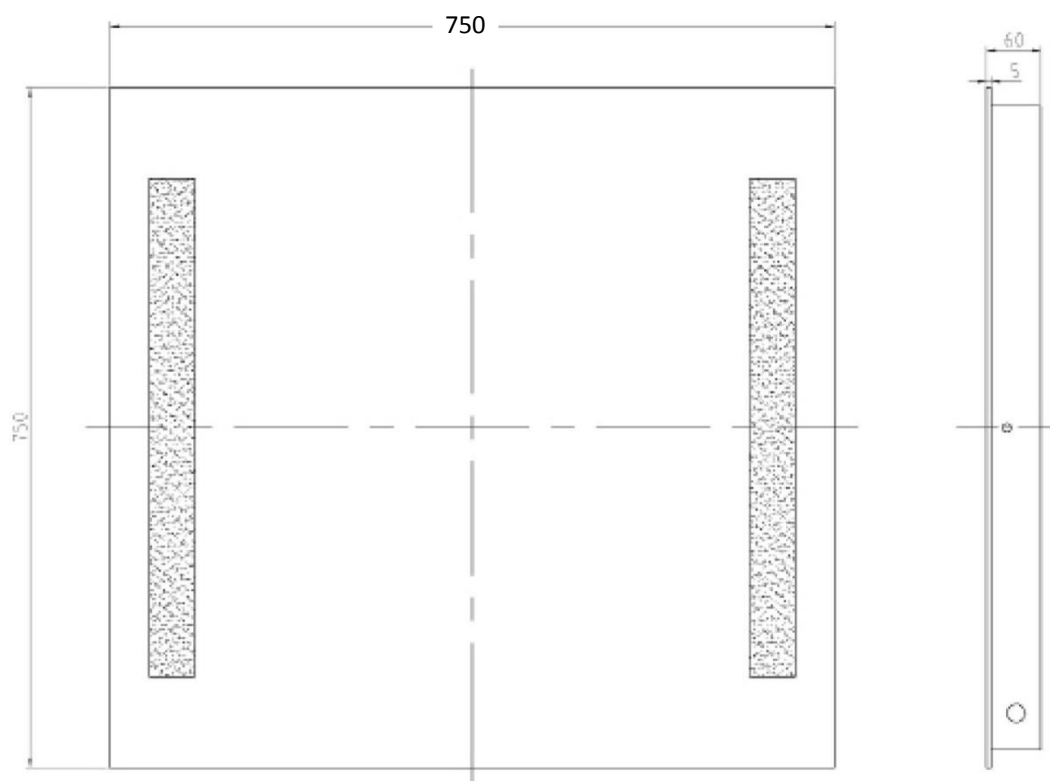

NYHET!

Speil med innebygget lys og underbelysning i LED. Vi har også lagt inn 2 stikkontakter.

FLOTT og **varmt lys!**

Scala Bad
DESIGN

SORA Speil m/ innebygget lys - 75

m/ underbelysning og 2 x Stikkontakter

SORA Speil har varm og fin LED belysning i speilen og flott LED underbelysning.
SORA Speilen har tillegg 2 stk stikkontakt. IP 44

Mål: B 75, H 75, D 6 cm