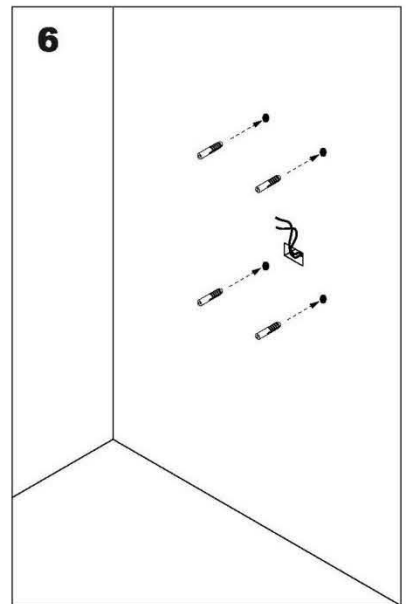

MONTERING: Speil m/ innebygget lys