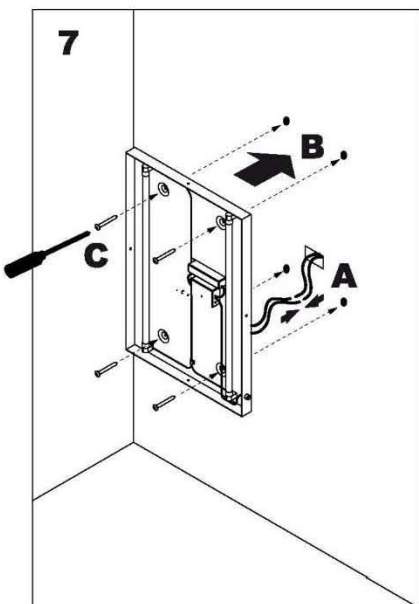

MONTERING: Speil m/ innebygget lys