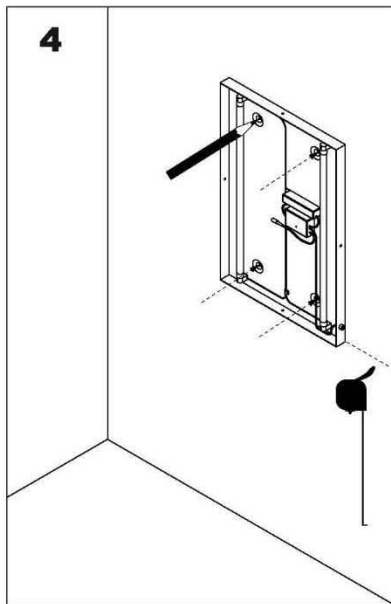

MONTERING: Speil m/ innebygget lys