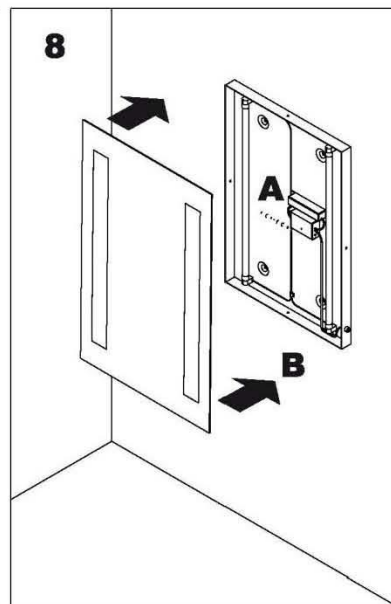

MONTERING: Speil m/ innebygget lys