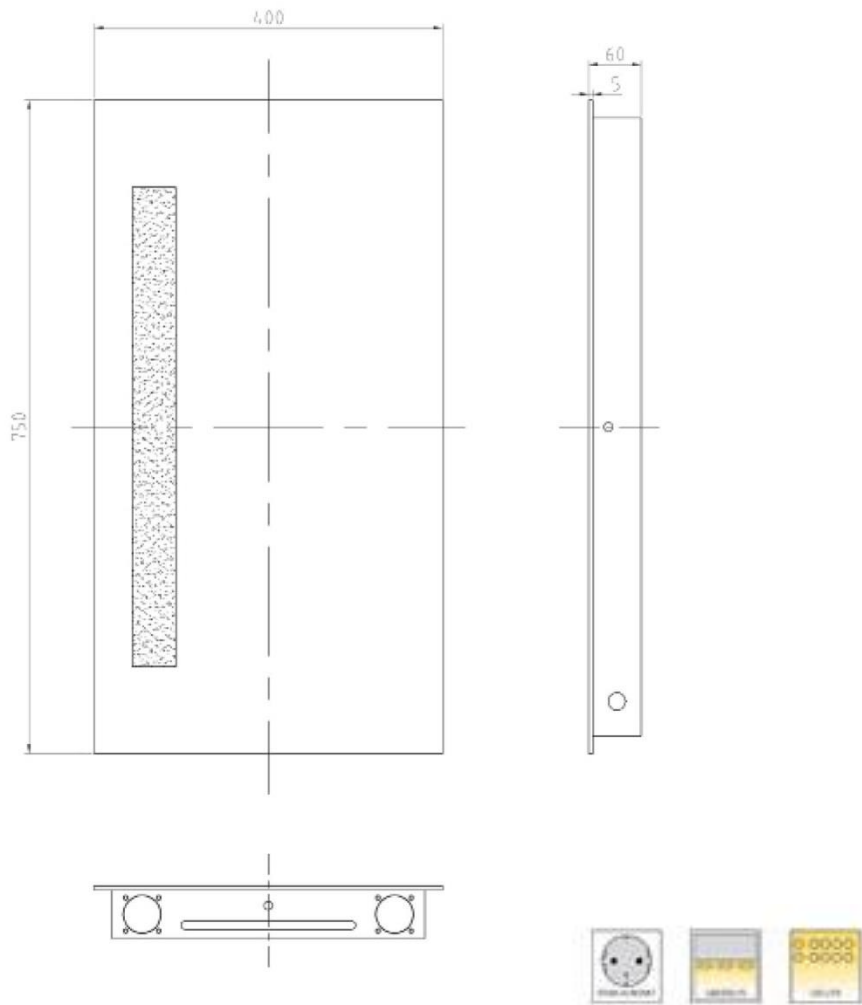

NYHET!

Speil med innebygget lys og underbelysning i LED. Vi har også lagt inn 2 stikkontakter.

FLOTT og **varmt lys!**

Scala Bad
DESIGN

SORA Speil m/ innebygget lys - 40

m/ underbelysning og 2 x Stikkontakter

SORA Speil har varm og fin LED belysning i speilen og flott LED underbelysning.

SORA Speilen har tillegg 2 stk stikkontakt. IP 44

Mål: B 40, H 75, D 6 cm

Sora 40 - Har lys kun på Venstre side