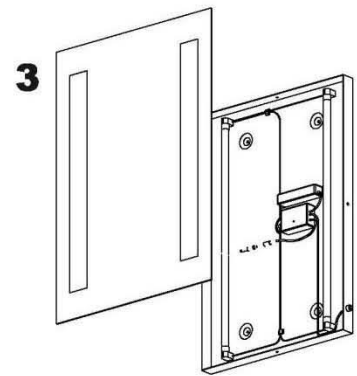

MONTERING: Speil m/ innebygget lys