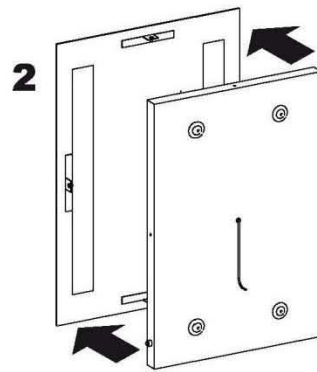

MONTERING: Speil m/ innebygget lys