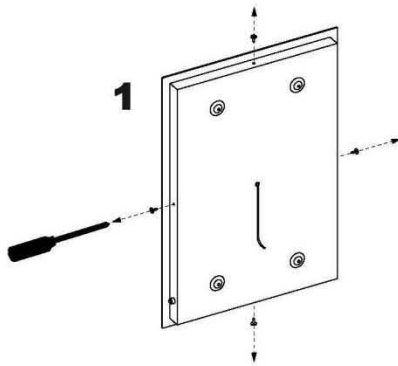

MONTERING: Speil m/ innebygget lys