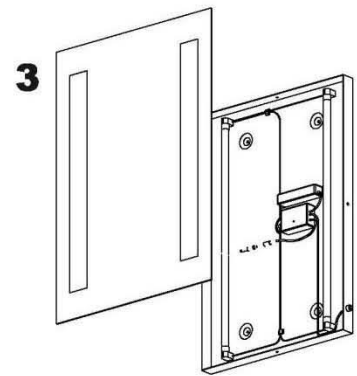

NYHET!

Speil med innebygget lys LED.
FLOTT og varmt lys!

MiRA Speil m/ innebygget lys - 55

MiRA Speil har varm og fin LED belysning i speilen. IP 44
Mål: B 55, H 85, D 3,5 cm

NYHET!

Speil med innebygget lys LED.
FLOTT og varmt lys!

MiRA Speil m/ innebygget lys - 75

MiRA Speil har varm og fin LED belysning i speilen. IP 44

Mål: B 75, H 85, D 3,5 cm

NYHET!

Speil med innebygget lys LED.
FLOTT og varmt lys!

MiRA Speil m/ innebygget lys - 90

MiRA Speil har varm og fin LED belysning i speilen. IP 44
Mål: B 90, H 85, D 3,5 cm

NYHET!

Speil med innebygget lys LED.
FLOTT og varmt lys!

MiRA Speil m/ innebygget lys - 120

MiRA Speil har varm og fin LED belysning i speilen. IP 44
Mål: B 120, H 85, D 3,5 cm

NYHET!

Speil med innebygget lys LED.
FLOTT og varmt lys!

MiRA Speil m/ innebygget lys - 150

MiRA Speil har varm og fin LED belysning i speilen. IP 44
Mål: B 150, H 85, D 3,5 cm

MONTERING: Speil m/ innebygget lys