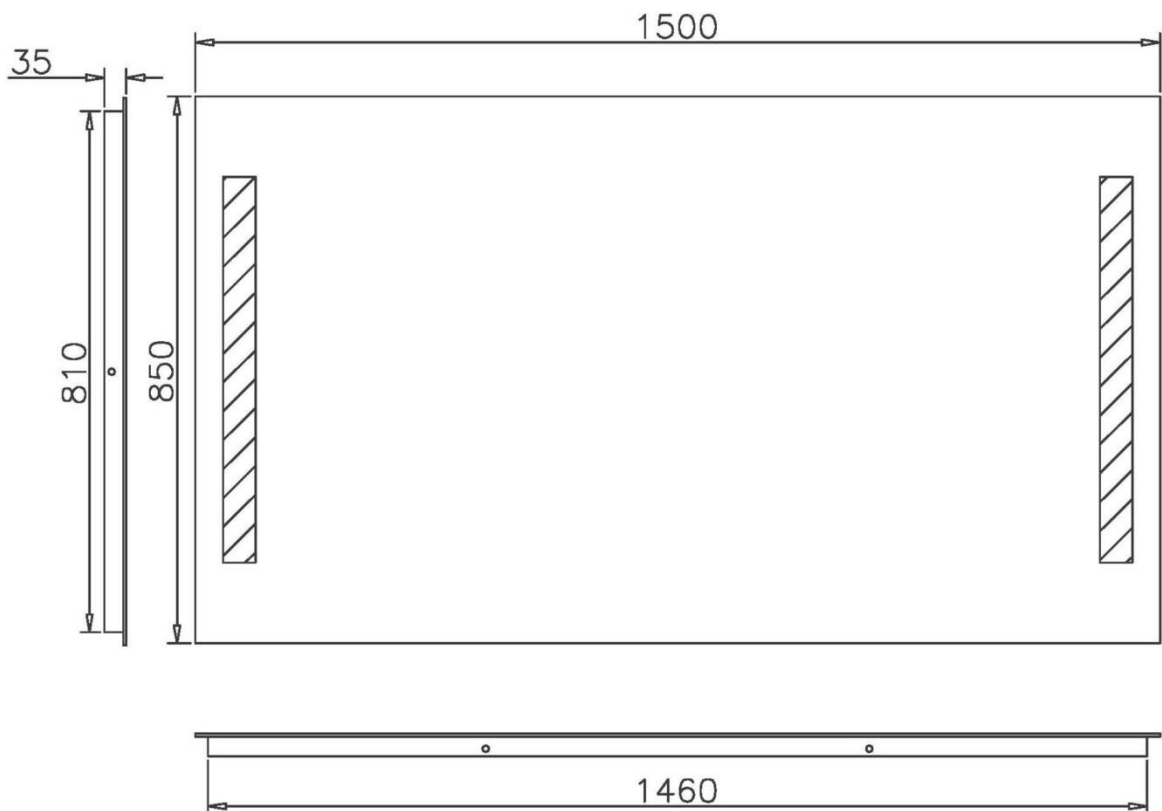

NYHET!

Speil med innebygget lys LED.
FLOTT og varmt lys!

MiRA Speil m/ innebygget lys - 55

MiRA Speil har varm og fin LED belysning i speilen. IP 44
Mål: B 55, H 85, D 3,5 cm

NYHET!

Speil med innebygget lys LED.
FLOTT og varmt lys!

MiRA Speil m/ innebygget lys - 75

MiRA Speil har varm og fin LED belysning i speilen. IP 44

Mål: B 75, H 85, D 3,5 cm

NYHET!

Speil med innebygget lys LED.
FLOTT og varmt lys!

MiRA Speil m/ innebygget lys - 90

MiRA Speil har varm og fin LED belysning i speilen. IP 44
Mål: B 90, H 85, D 3,5 cm

NYHET!

Speil med innebygget lys LED.
FLOTT og varmt lys!

MiRA Speil m/ innebygget lys - 120

MiRA Speil har varm og fin LED belysning i speilen. IP 44
Mål: B 120, H 85, D 3,5 cm

NYHET!

Speil med innebygget lys LED.
FLOTT og varmt lys!

MiRA Speil m/ innebygget lys - 150

MiRA Speil har varm og fin LED belysning i speilen. IP 44
Mål: B 150, H 85, D 3,5 cm

MONTERING: Speil m/ innebygget lys