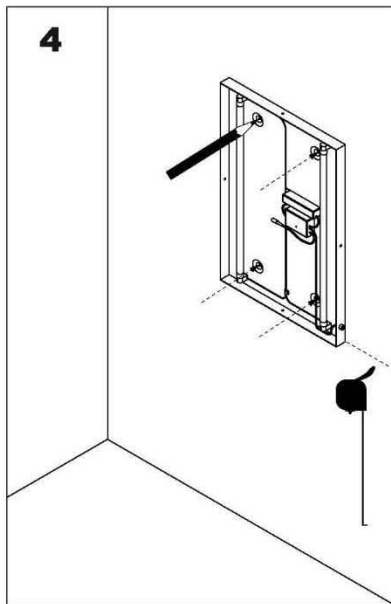

NYHET!

Speil med innebygget lys LED.
FLOTT og varmt lys!

MiRA Speil m/ innebygget lys - 55

MiRA Speil har varm og fin LED belysning i speilen. IP 44
Mål: B 55, H 85, D 3,5 cm

NYHET!

Speil med innebygget lys LED.
FLOTT og varmt lys!

MiRA Speil m/ innebygget lys - 75

MiRA Speil har varm og fin LED belysning i speilen. IP 44

Mål: B 75, H 85, D 3,5 cm

NYHET!

Speil med innebygget lys LED.
FLOTT og varmt lys!

MiRA Speil m/ innebygget lys - 90

MiRA Speil har varm og fin LED belysning i speilen. IP 44
Mål: B 90, H 85, D 3,5 cm

NYHET!

Speil med innebygget lys LED.
FLOTT og varmt lys!

MiRA Speil m/ innebygget lys - 120

MiRA Speil har varm og fin LED belysning i speilen. IP 44
Mål: B 120, H 85, D 3,5 cm

NYHET!

Speil med innebygget lys LED.
FLOTT og varmt lys!

MiRA Speil m/ innebygget lys - 150

MiRA Speil har varm og fin LED belysning i speilen. IP 44
Mål: B 150, H 85, D 3,5 cm

MONTERING: Speil m/ innebygget lys