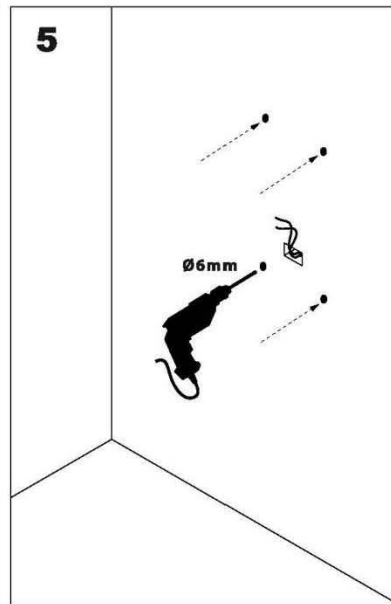

NYHET!

Speil med innebygget lys LED.
FLOTT og varmt lys!

MiRA Speil m/ innebygget lys - 55

MiRA Speil har varm og fin LED belysning i speilen. IP 44
Mål: B 55, H 85, D 3,5 cm

NYHET!

Speil med innebygget lys LED.
FLOTT og varmt lys!

MiRA Speil m/ innebygget lys - 75

MiRA Speil har varm og fin LED belysning i speilen. IP 44

Mål: B 75, H 85, D 3,5 cm

NYHET!

Speil med innebygget lys LED.
FLOTT og varmt lys!

MiRA Speil m/ innebygget lys - 90

MiRA Speil har varm og fin LED belysning i speilen. IP 44
Mål: B 90, H 85, D 3,5 cm

NYHET!

Speil med innebygget lys LED.
FLOTT og varmt lys!

MiRA Speil m/ innebygget lys - 120

MiRA Speil har varm og fin LED belysning i speilen. IP 44
Mål: B 120, H 85, D 3,5 cm

NYHET!

Speil med innebygget lys LED.
FLOTT og varmt lys!

MiRA Speil m/ innebygget lys - 150

MiRA Speil har varm og fin LED belysning i speilen. IP 44
Mål: B 150, H 85, D 3,5 cm

MONTERING: Speil m/ innebygget lys