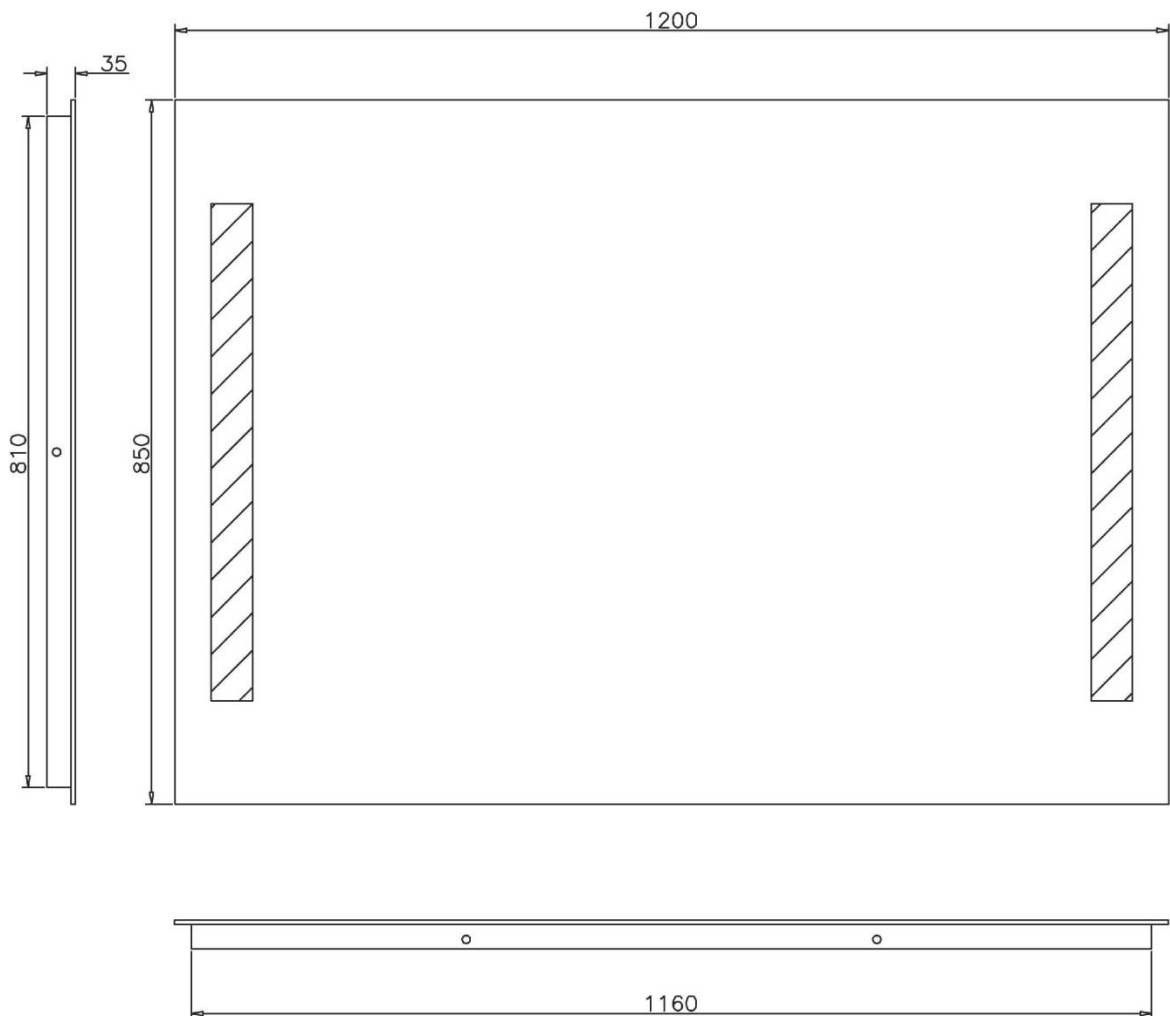

NYHET!

Speil med innebygget lys LED.
FLOTT og varmt lys!

MiRA Speil m/ innebygget lys - 55

MiRA Speil har varm og fin LED belysning i speilen. IP 44
Mål: B 55, H 85, D 3,5 cm

NYHET!

Speil med innebygget lys LED.
FLOTT og varmt lys!

MiRA Speil m/ innebygget lys - 75

MiRA Speil har varm og fin LED belysning i speilen. IP 44

Mål: B 75, H 85, D 3,5 cm

NYHET!

Speil med innebygget lys LED.
FLOTT og varmt lys!

MiRA Speil m/ innebygget lys - 90

MiRA Speil har varm og fin LED belysning i speilen. IP 44
Mål: B 90, H 85, D 3,5 cm

NYHET!

Speil med innebygget lys LED.
FLOTT og varmt lys!

MiRA Speil m/ innebygget lys - 120

MiRA Speil har varm og fin LED belysning i speilen. IP 44
Mål: B 120, H 85, D 3,5 cm

NYHET!

Speil med innebygget lys LED.
FLOTT og varmt lys!

MiRA Speil m/ innebygget lys - 150

MiRA Speil har varm og fin LED belysning i speilen. IP 44
Mål: B 150, H 85, D 3,5 cm

MONTERING: Speil m/ innebygget lys