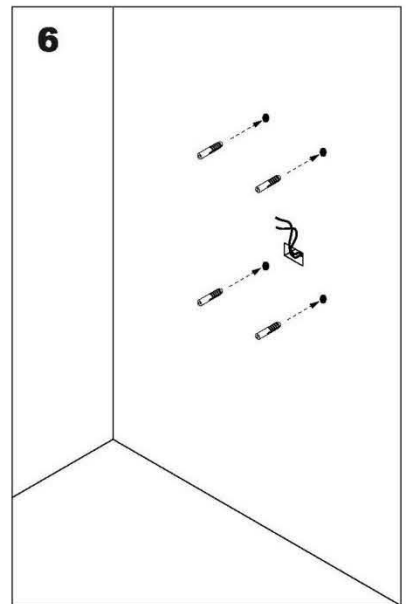

NYHET!

Speil med innebygget lys LED.
FLOTT og varmt lys!

MiRA Speil m/ innebygget lys - 55

MiRA Speil har varm og fin LED belysning i speilen. IP 44
Mål: B 55, H 85, D 3,5 cm

NYHET!

Speil med innebygget lys LED.
FLOTT og varmt lys!

MiRA Speil m/ innebygget lys - 75

MiRA Speil har varm og fin LED belysning i speilen. IP 44

Mål: B 75, H 85, D 3,5 cm

NYHET!

Speil med innebygget lys LED.
FLOTT og varmt lys!

MiRA Speil m/ innebygget lys - 90

MiRA Speil har varm og fin LED belysning i speilen. IP 44
Mål: B 90, H 85, D 3,5 cm

NYHET!

Speil med innebygget lys LED.
FLOTT og varmt lys!

MiRA Speil m/ innebygget lys - 120

MiRA Speil har varm og fin LED belysning i speilen. IP 44
Mål: B 120, H 85, D 3,5 cm

NYHET!

Speil med innebygget lys LED.
FLOTT og varmt lys!

MiRA Speil m/ innebygget lys - 150

MiRA Speil har varm og fin LED belysning i speilen. IP 44
Mål: B 150, H 85, D 3,5 cm

MONTERING: Speil m/ innebygget lys