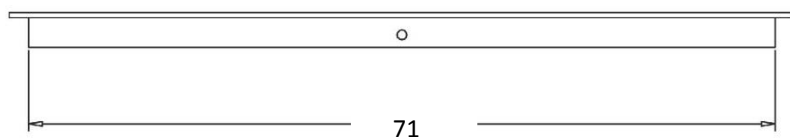

NYHET!

Speil med innebygget lys LED.
FLOTT og varmt lys!

MiRA Speil m/ innebygget lys - 40

MiRA Speil har varm og fin LED belysning i speilen. IP 44
Mål: B 40, H 85, D 3,5 cm

- MiRA 40 – har lys kun på venstre side

NYHET!

Speil med innebygget lys LED.
FLOTT og varmt lys!

MiRA Speil m/ innebygget lys - 55

MiRA Speil har varm og fin LED belysning i speilen. IP 44
Mål: B 55, H 85, D 3,5 cm

NYHET!

Speil med innebygget lys LED.
FLOTT og varmt lys!

MiRA Speil m/ innebygget lys - 75

MiRA Speil har varm og fin LED belysning i speilen. IP 44

Mål: B 75, H 85, D 3,5 cm

NYHET!

Speil med innebygget lys LED.
FLOTT og varmt lys!

MiRA Speil m/ innebygget lys - 90

MiRA Speil har varm og fin LED belysning i speilen. IP 44
Mål: B 90, H 85, D 3,5 cm

NYHET!

Speil med innebygget lys LED.
FLOTT og varmt lys!

MiRA Speil m/ innebygget lys - 120

MiRA Speil har varm og fin LED belysning i speilen. IP 44
Mål: B 120, H 85, D 3,5 cm