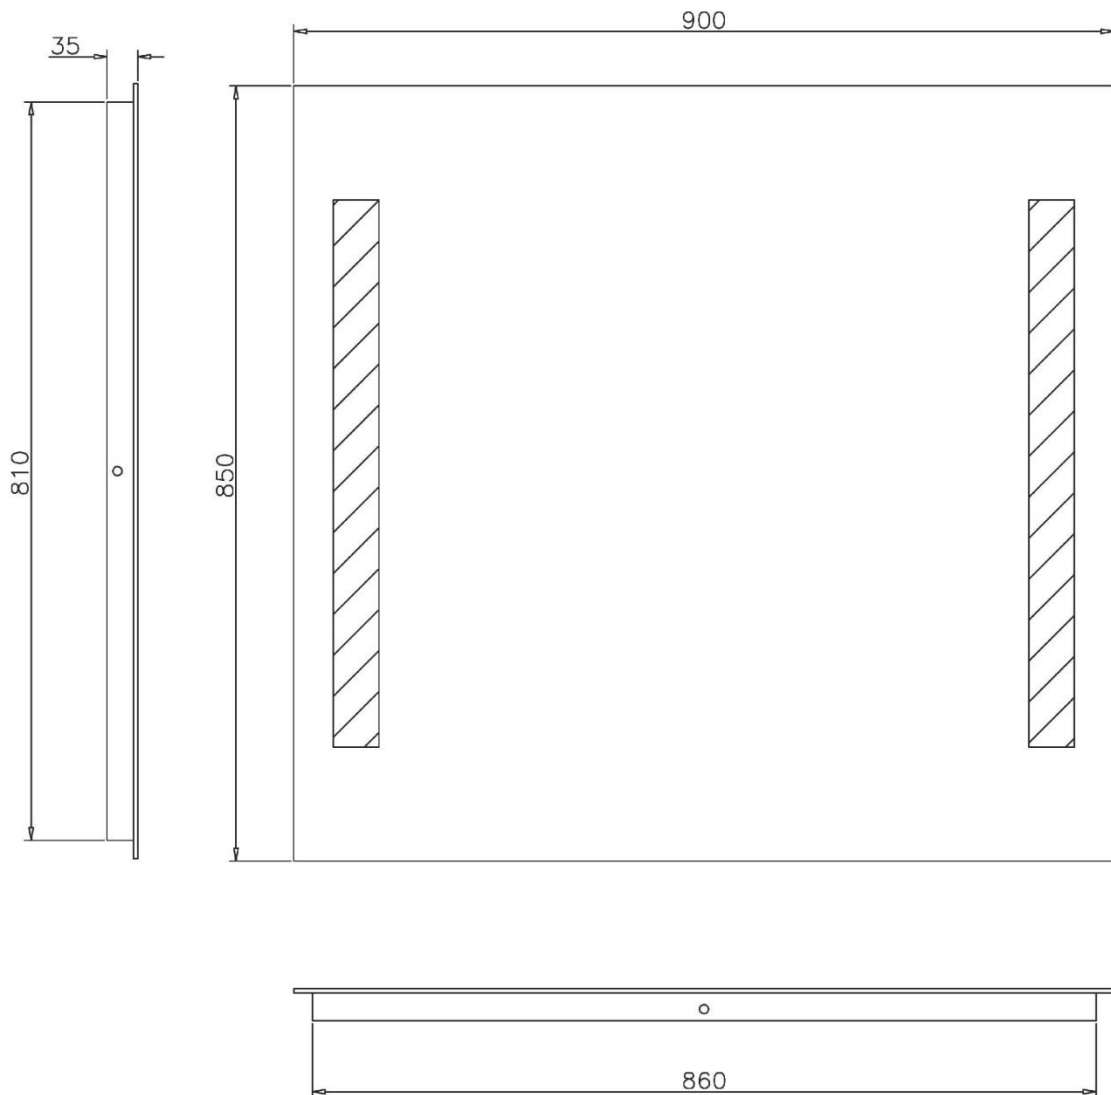

NYHET!

Speil med innebygget lys LED.
FLOTT og varmt lys!

MiRA Speil m/ innebygget lys - 40

MiRA Speil har varm og fin LED belysning i speilen. IP 44
Mål: B 40, H 85, D 3,5 cm

- MiRA 40 – har lys kun på venstre side

NYHET!

Speil med innebygget lys LED.
FLOTT og varmt lys!

MiRA Speil m/ innebygget lys - 55

MiRA Speil har varm og fin LED belysning i speilen. IP 44
Mål: B 55, H 85, D 3,5 cm

NYHET!

Speil med innebygget lys LED.
FLOTT og varmt lys!

MiRA Speil m/ innebygget lys - 75

MiRA Speil har varm og fin LED belysning i speilen. IP 44

Mål: B 75, H 85, D 3,5 cm

NYHET!

Speil med innebygget lys LED.
FLOTT og varmt lys!

MiRA Speil m/ innebygget lys - 90

MiRA Speil har varm og fin LED belysning i speilen. IP 44
Mål: B 90, H 85, D 3,5 cm

NYHET!

Speil med innebygget lys LED.
FLOTT og varmt lys!

MiRA Speil m/ innebygget lys - 120

MiRA Speil har varm og fin LED belysning i speilen. IP 44
Mål: B 120, H 85, D 3,5 cm