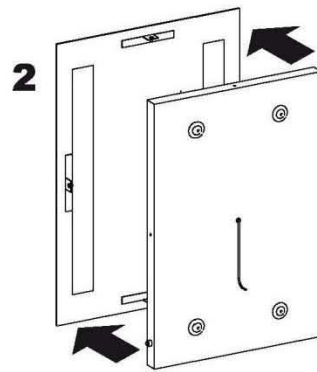

NYHET!

Speil med innebygget lys LED.
FLOTT og varmt lys!

MiRA Speil m/ innebygget lys - 55

MiRA Speil har varm og fin LED belysning i speilen. IP 44
Mål: B 55, H 85, D 3,5 cm

NYHET!

Speil med innebygget lys LED.
FLOTT og varmt lys!

MiRA Speil m/ innebygget lys - 75

MiRA Speil har varm og fin LED belysning i speilen. IP 44

Mål: B 75, H 85, D 3,5 cm

NYHET!

Speil med innebygget lys LED.
FLOTT og varmt lys!

MiRA Speil m/ innebygget lys - 90

MiRA Speil har varm og fin LED belysning i speilen. IP 44
Mål: B 90, H 85, D 3,5 cm

NYHET!

Speil med innebygget lys LED.
FLOTT og varmt lys!

MiRA Speil m/ innebygget lys - 120

MiRA Speil har varm og fin LED belysning i speilen. IP 44
Mål: B 120, H 85, D 3,5 cm

NYHET!

Speil med innebygget lys LED.
FLOTT og varmt lys!

MiRA Speil m/ innebygget lys - 150

MiRA Speil har varm og fin LED belysning i speilen. IP 44
Mål: B 150, H 85, D 3,5 cm

MONTERING: Speil m/ innebygget lys