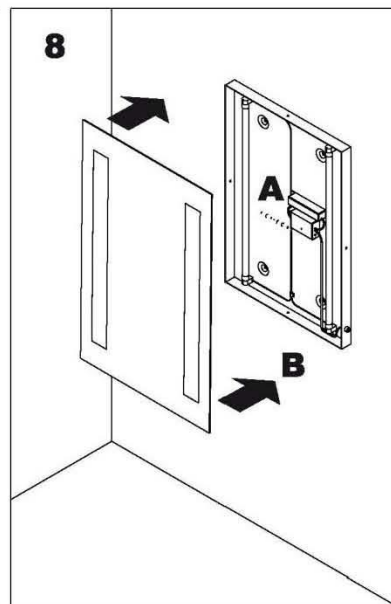

NYHET!

Speil med innebygget lys LED.
FLOTT og varmt lys!

MiRA Speil m/ innebygget lys - 55

MiRA Speil har varm og fin LED belysning i speilen. IP 44
Mål: B 55, H 85, D 3,5 cm

NYHET!

Speil med innebygget lys LED.
FLOTT og varmt lys!

MiRA Speil m/ innebygget lys - 75

MiRA Speil har varm og fin LED belysning i speilen. IP 44

Mål: B 75, H 85, D 3,5 cm

NYHET!

Speil med innebygget lys LED.
FLOTT og varmt lys!

MiRA Speil m/ innebygget lys - 90

MiRA Speil har varm og fin LED belysning i speilen. IP 44
Mål: B 90, H 85, D 3,5 cm

NYHET!

Speil med innebygget lys LED.
FLOTT og varmt lys!

MiRA Speil m/ innebygget lys - 120

MiRA Speil har varm og fin LED belysning i speilen. IP 44
Mål: B 120, H 85, D 3,5 cm

NYHET!

Speil med innebygget lys LED.
FLOTT og varmt lys!

MiRA Speil m/ innebygget lys - 150

MiRA Speil har varm og fin LED belysning i speilen. IP 44
Mål: B 150, H 85, D 3,5 cm

MONTERING: Speil m/ innebygget lys