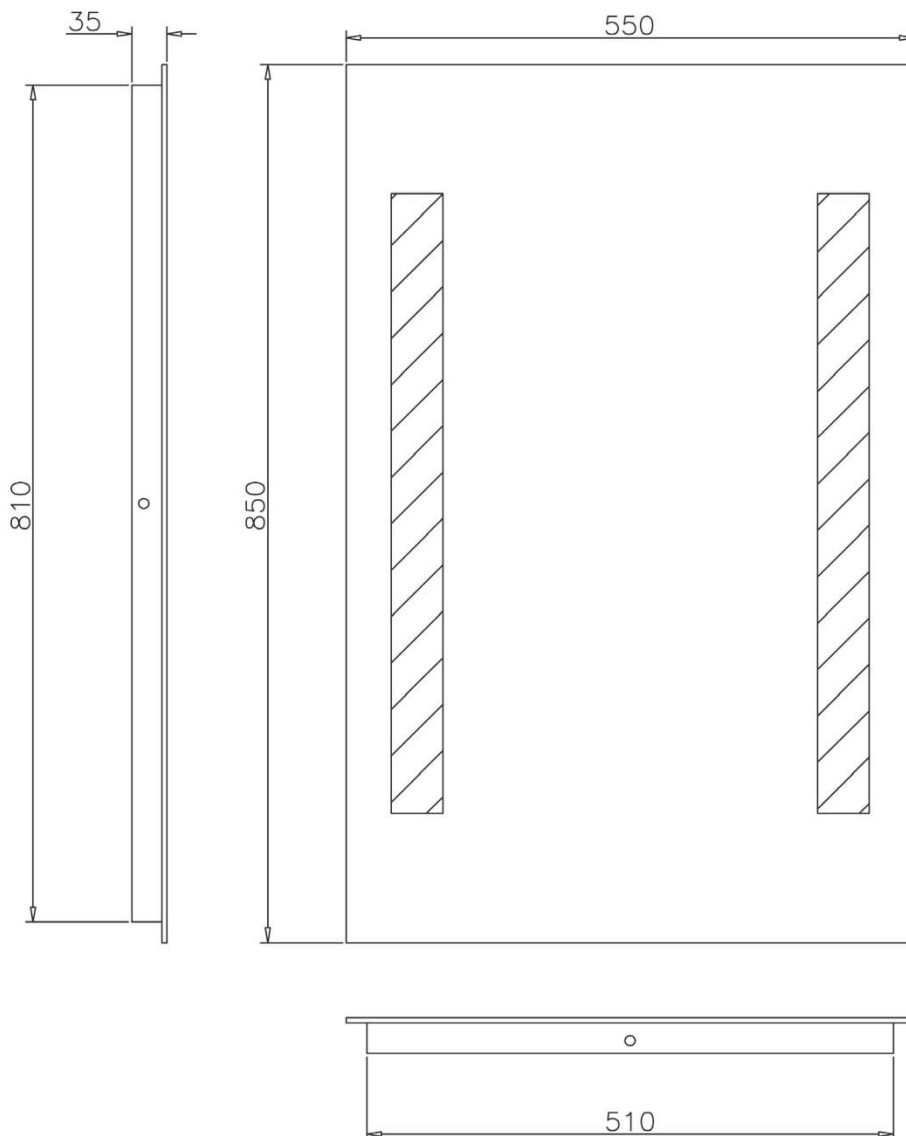

NYHET!

Speil med innebygget lys LED.
FLOTT og varmt lys!

MiRA Speil m/ innebygget lys - 40

MiRA Speil har varm og fin LED belysning i speilen. IP 44
Mål: B 40, H 85, D 3,5 cm

- MiRA 40 – har lys kun på venstre side

NYHET!

Speil med innebygget lys LED.
FLOTT og varmt lys!

MiRA Speil m/ innebygget lys - 55

MiRA Speil har varm og fin LED belysning i speilen. IP 44
Mål: B 55, H 85, D 3,5 cm

NYHET!

Speil med innebygget lys LED.
FLOTT og varmt lys!

MiRA Speil m/ innebygget lys - 75

MiRA Speil har varm og fin LED belysning i speilen. IP 44

Mål: B 75, H 85, D 3,5 cm

NYHET!

Speil med innebygget lys LED.
FLOTT og varmt lys!

MiRA Speil m/ innebygget lys - 90

MiRA Speil har varm og fin LED belysning i speilen. IP 44
Mål: B 90, H 85, D 3,5 cm

NYHET!

Speil med innebygget lys LED.
FLOTT og varmt lys!

MiRA Speil m/ innebygget lys - 120

MiRA Speil har varm og fin LED belysning i speilen. IP 44
Mål: B 120, H 85, D 3,5 cm