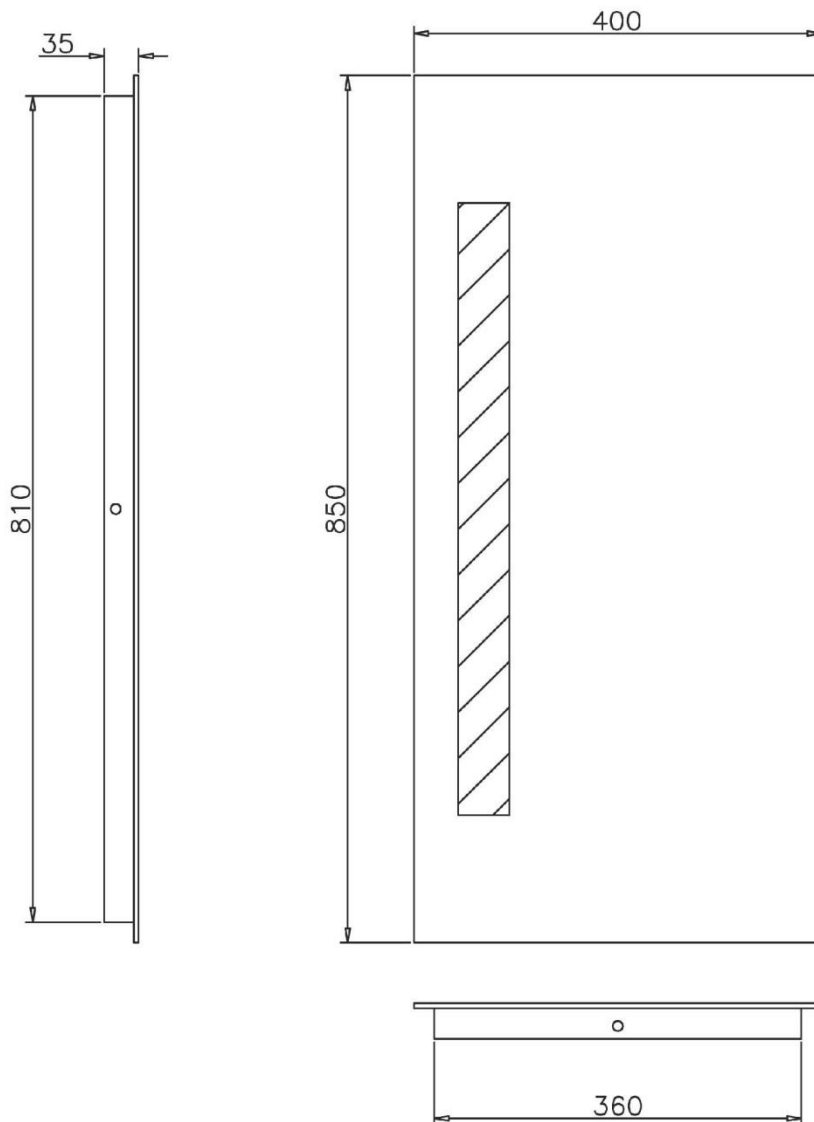

MiRA Speil: Bredde: 40, 55, 75, 90, 120 og 150 cm

Før montering:

av **SPEIL**

AMALFI + TiVOLI + GARDA + SORA + MiRA + TRULLi + MONZA

- Monterings høyde på speil er individuelt ut fra type og hva man ønsker.
Men anbefalt høyde er 195 cm
 - * Disse speilene trenger ikke spikerslag.
Det holder med plugg og skrue
 - * Strømuttak midt bak der speile skal henge.
Og da helst i boks.

NYHET!

Speil med innebygget lys LED.
FLOTT og varmt lys!

MiRA Speil m/ innebygget lys - 40

MiRA Speil har varm og fin LED belysning i speilen. IP 44
Mål: B 40, H 85, D 3,5 cm

- MiRA 40 – har lys kun på venstre side

NYHET!

Speil med innebygget lys LED.
FLOTT og varmt lys!

MiRA Speil m/ innebygget lys - 55

MiRA Speil har varm og fin LED belysning i speilen. IP 44
Mål: B 55, H 85, D 3,5 cm

NYHET!

Speil med innebygget lys LED.
FLOTT og varmt lys!

MiRA Speil m/ innebygget lys - 75

MiRA Speil har varm og fin LED belysning i speilen. IP 44

Mål: B 75, H 85, D 3,5 cm

NYHET!

Speil med innebygget lys LED.
FLOTT og varmt lys!

MiRA Speil m/ innebygget lys - 90