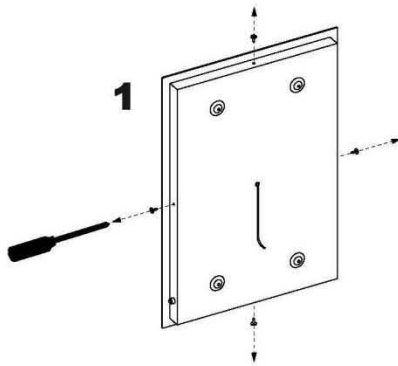

NYHET!

Speil med innebygget lys LED.
FLOTT og varmt lys!

MiRA Speil m/ innebygget lys - 55

MiRA Speil har varm og fin LED belysning i speilen. IP 44
Mål: B 55, H 85, D 3,5 cm

NYHET!

Speil med innebygget lys LED.
FLOTT og varmt lys!

MiRA Speil m/ innebygget lys - 75

MiRA Speil har varm og fin LED belysning i speilen. IP 44

Mål: B 75, H 85, D 3,5 cm

NYHET!

Speil med innebygget lys LED.
FLOTT og varmt lys!

MiRA Speil m/ innebygget lys - 90

MiRA Speil har varm og fin LED belysning i speilen. IP 44
Mål: B 90, H 85, D 3,5 cm

NYHET!

Speil med innebygget lys LED.
FLOTT og varmt lys!

MiRA Speil m/ innebygget lys - 120

MiRA Speil har varm og fin LED belysning i speilen. IP 44
Mål: B 120, H 85, D 3,5 cm

NYHET!

Speil med innebygget lys LED.
FLOTT og varmt lys!

MiRA Speil m/ innebygget lys - 150

MiRA Speil har varm og fin LED belysning i speilen. IP 44
Mål: B 150, H 85, D 3,5 cm

MONTERING: Speil m/ innebygget lys