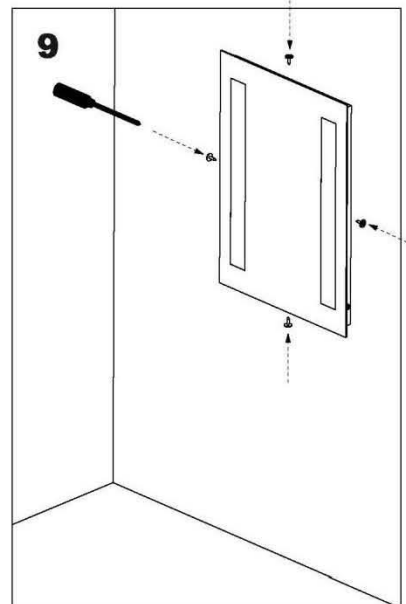

NYHET!

Speil med innebygget lys LED.
FLOTT og varmt lys!

MiRA Speil m/ innebygget lys - 55

MiRA Speil har varm og fin LED belysning i speilen. IP 44
Mål: B 55, H 85, D 3,5 cm

NYHET!

Speil med innebygget lys LED.
FLOTT og varmt lys!

MiRA Speil m/ innebygget lys - 75

MiRA Speil har varm og fin LED belysning i speilen. IP 44

Mål: B 75, H 85, D 3,5 cm

NYHET!

Speil med innebygget lys LED.
FLOTT og varmt lys!

MiRA Speil m/ innebygget lys - 90

MiRA Speil har varm og fin LED belysning i speilen. IP 44
Mål: B 90, H 85, D 3,5 cm

NYHET!

Speil med innebygget lys LED.
FLOTT og varmt lys!

MiRA Speil m/ innebygget lys - 120

MiRA Speil har varm og fin LED belysning i speilen. IP 44
Mål: B 120, H 85, D 3,5 cm

NYHET!

Speil med innebygget lys LED.
FLOTT og varmt lys!

MiRA Speil m/ innebygget lys - 150

MiRA Speil har varm og fin LED belysning i speilen. IP 44
Mål: B 150, H 85, D 3,5 cm

MONTERING: Speil m/ innebygget lys