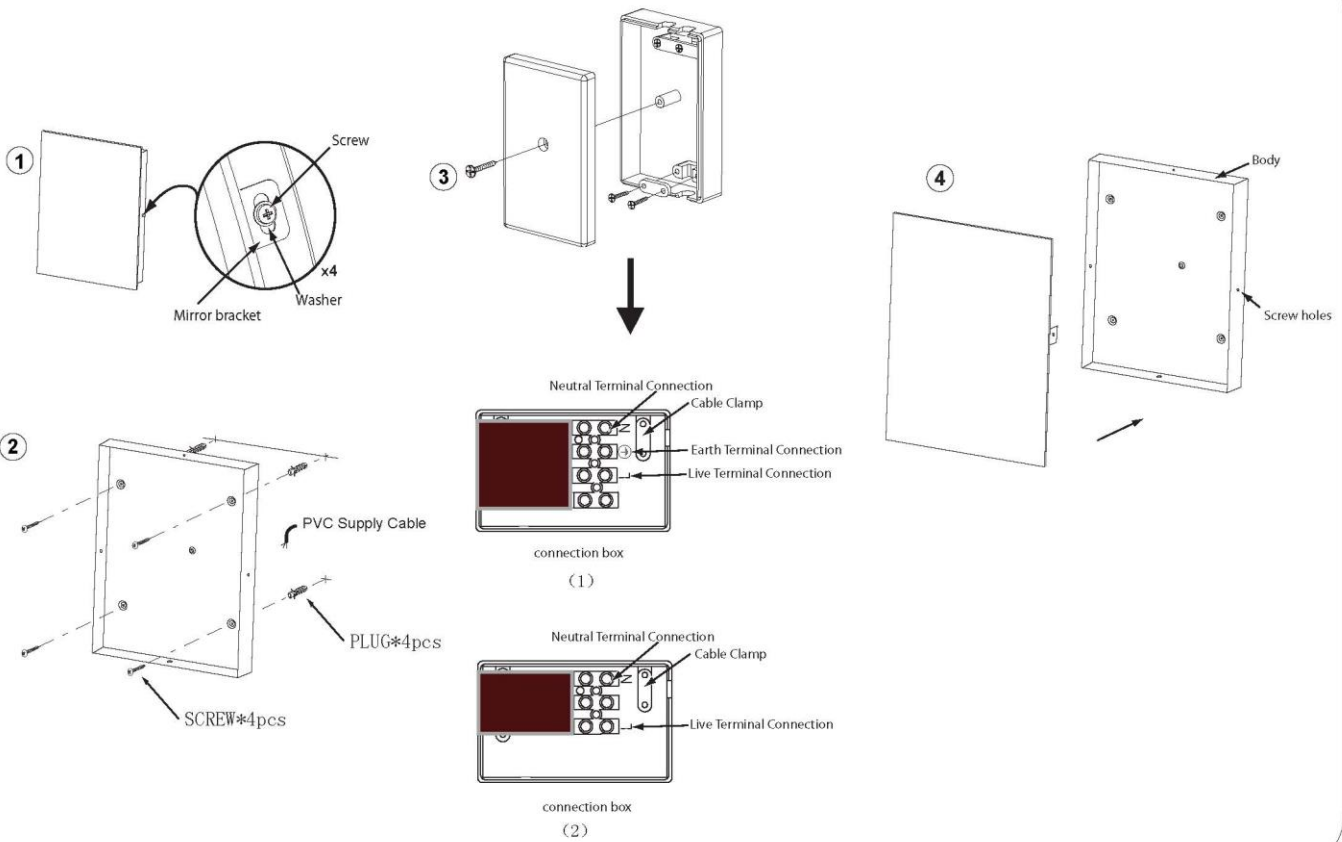

Product Installation And Care Instructions

4630-FL05B-052

Scala Bad

DESIGN

Importør: **Nor Innredning AS**
e-mail: post@norinnredning.no