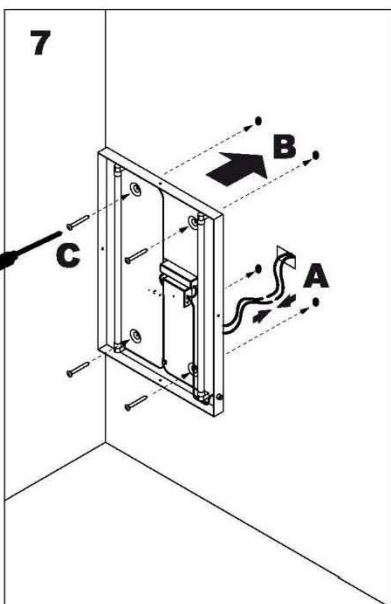

NYHET!

Speil med innebygget lys LED.
FLOTT og varmt lys!

MiRA Speil m/ innebygget lys - 55

MiRA Speil har varm og fin LED belysning i speilen. IP 44
Mål: B 55, H 85, D 3,5 cm

NYHET!

Speil med innebygget lys LED.
FLOTT og varmt lys!

MiRA Speil m/ innebygget lys - 75

MiRA Speil har varm og fin LED belysning i speilen. IP 44

Mål: B 75, H 85, D 3,5 cm

NYHET!

Speil med innebygget lys LED.
FLOTT og varmt lys!

MiRA Speil m/ innebygget lys - 90

MiRA Speil har varm og fin LED belysning i speilen. IP 44
Mål: B 90, H 85, D 3,5 cm

NYHET!

Speil med innebygget lys LED.
FLOTT og varmt lys!

MiRA Speil m/ innebygget lys - 120

MiRA Speil har varm og fin LED belysning i speilen. IP 44
Mål: B 120, H 85, D 3,5 cm

NYHET!

Speil med innebygget lys LED.
FLOTT og varmt lys!

MiRA Speil m/ innebygget lys - 150

MiRA Speil har varm og fin LED belysning i speilen. IP 44
Mål: B 150, H 85, D 3,5 cm

MONTERING: Speil m/ innebygget lys