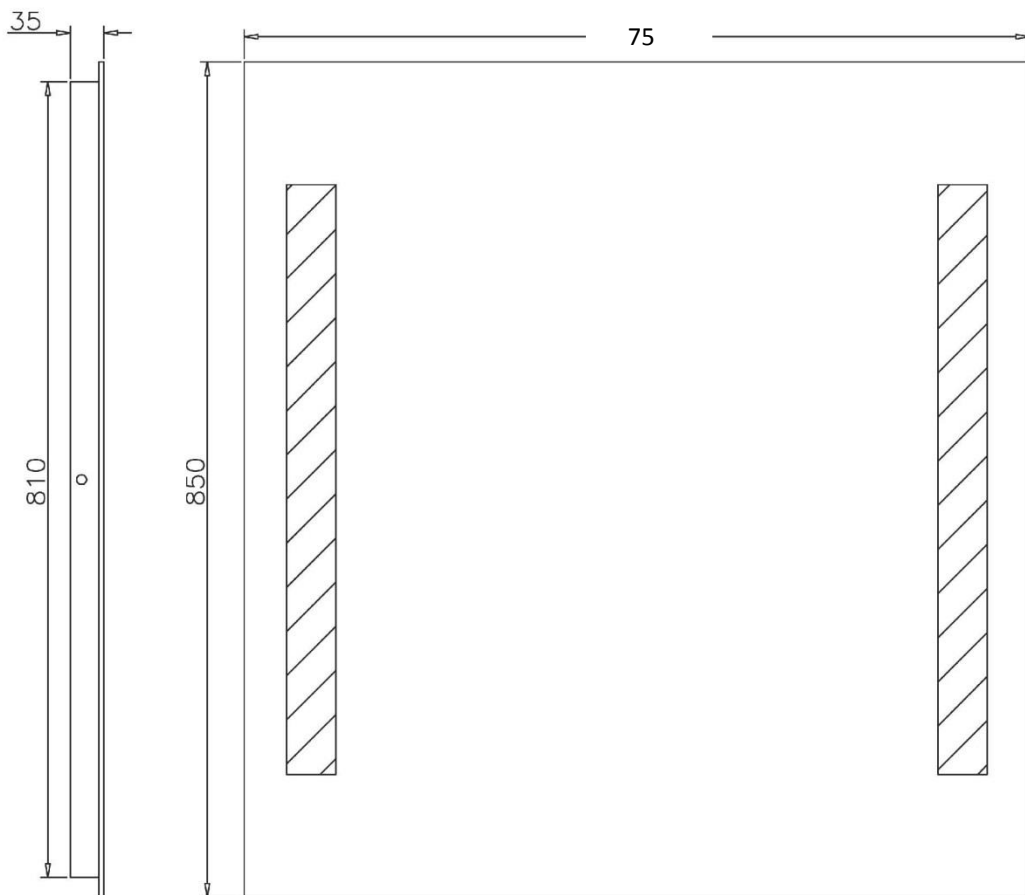

NYHET!

Speil med innebygget lys LED.
FLOTT og varmt lys!

MiRA Speil m/ innebygget lys - 40

MiRA Speil har varm og fin LED belysning i speilen. IP 44
Mål: B 40, H 85, D 3,5 cm

- MiRA 40 – har lys kun på venstre side

NYHET!

Speil med innebygget lys LED.
FLOTT og varmt lys!

MiRA Speil m/ innebygget lys - 55

MiRA Speil har varm og fin LED belysning i speilen. IP 44
Mål: B 55, H 85, D 3,5 cm

NYHET!

Speil med innebygget lys LED.
FLOTT og varmt lys!

MiRA Speil m/ innebygget lys - 75

MiRA Speil har varm og fin LED belysning i speilen. IP 44

Mål: B 75, H 85, D 3,5 cm

NYHET!

Speil med innebygget lys LED.
FLOTT og varmt lys!

MiRA Speil m/ innebygget lys - 90

MiRA Speil har varm og fin LED belysning i speilen. IP 44
Mål: B 90, H 85, D 3,5 cm

NYHET!

Speil med innebygget lys LED.
FLOTT og varmt lys!

MiRA Speil m/ innebygget lys - 120

MiRA Speil har varm og fin LED belysning i speilen. IP 44
Mål: B 120, H 85, D 3,5 cm