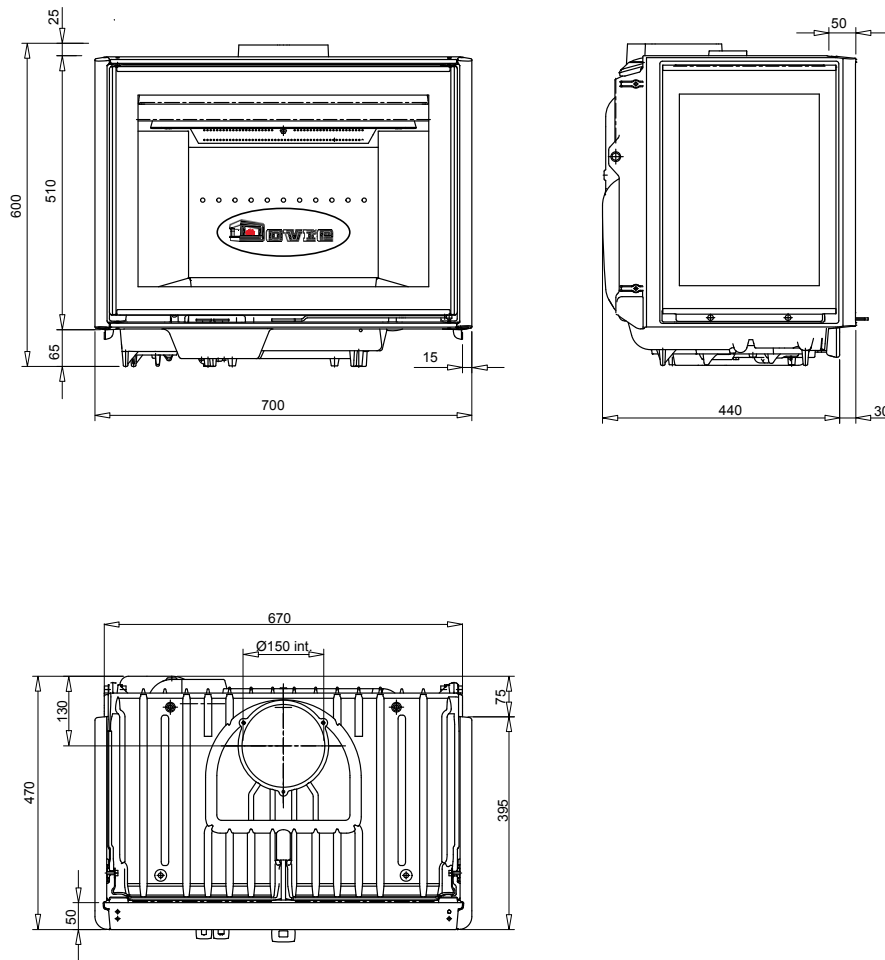

Vi ønsker tillykke med nytt ildsted!

MÅLSKISSE

2175 CBS 1 og 2175 CBS 3 med røykklokke

2575 CBS 1 med flat røykklokke

TEKNISKE DATA	
Produkt navn	DOVRE 2175/2575 CBS
Type	Peisinnnsats
Varmeeffekt	2.500 - 11.000 W
Vekt	186/179 kg
Bredde	Se skisse
Høyde	Se skisse
Dybde	Se skisse
Røykuttak dia.	150 mm
Plassering røykuttak	45°/Topp
Brennkammer	Skamolx
Overflatebehandling	Antrasittgrå lakk
Trekksystem	Topptrekk- og opptenningsventil
Brenselengde ved	40 cm
Brensel type	Ved
Venstrehengslet dør/kan høyrehengsles	Låsehendel for høyrehengsling/tilleggsutsyr