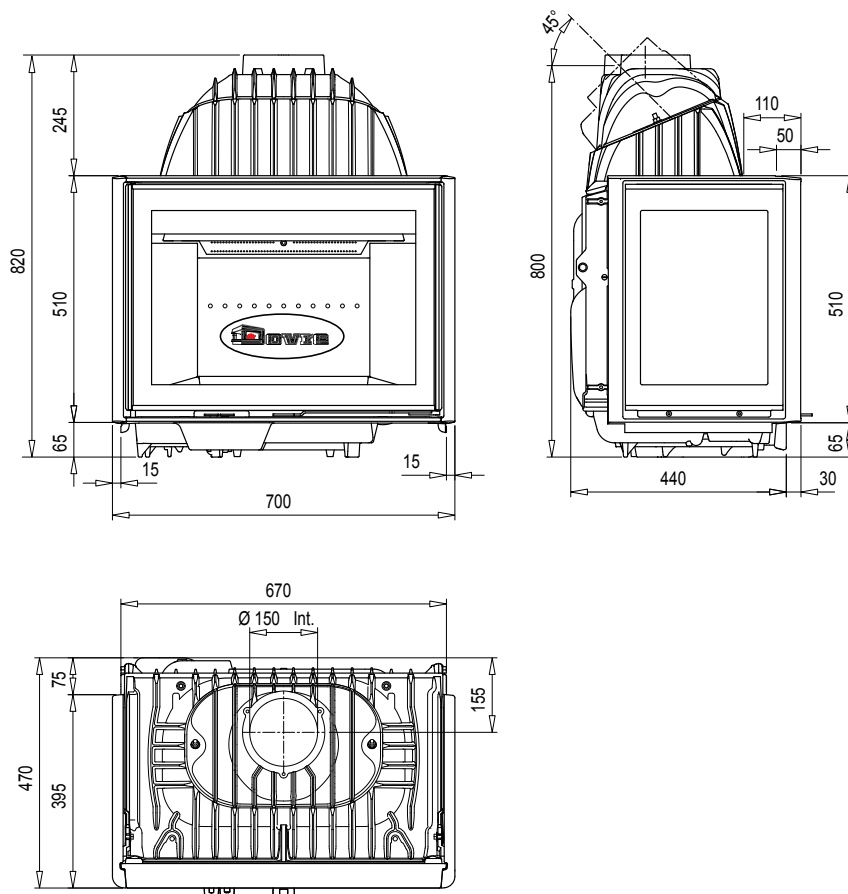

Vi ønsker tillykke med nytt ildsted!

MÅLSKISSE

2175 CBS 1 og 2175 CBS 3 med røykklokke

2575 CBS 1 med flat røykklokke

TEKNISKE DATA	
Produkt navn	DOVRE 2175/2575 CBS
Type	Peisinnnsats
Varmeeffekt	2.500 - 11.000 W
Vekt	186/179 kg
Bredde	Se skisse
Høyde	Se skisse
Dybde	Se skisse
Røykuttak dia.	150 mm
Plassering røykuttak	45°/Topp
Brennkammer	Skamolx
Overflatebehandling	Antrasittgrå lakk
Trekksystem	Topptrekk- og opptenningsventil
Brenselengde ved	40 cm
Brensel type	Ved
Venstrehengslet dør/kan høyrehengsles	Låsehendel for høyrehengsling/tilleggsutsyr