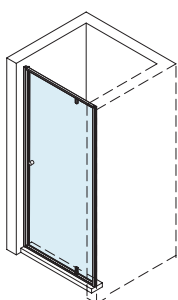

CONTOUR ER LAGET MED **50% SMALERE** ALUMINIUMSPROFILER. RESULTATET ER EN DUSJ SOM ER TIDLØS OG HAR ET STILIG, MINIMALISTISK DESIGN.

TØFF & INDUSTRIELL

- ◊ Den 2 meter høye Contour kan fås i to moderne uttrykk: børstet stål og mattsort.
- ◊ Begge varianter gir dusjen din et sterkt designstatement som gjør ditt nye baderom stilrent.

PROGRAM

Walk-in

90 x 200 cm (875-885 mm)
 100 x 200 cm (975-985 mm)
 120 x 200 cm (1175-1185 mm)
 140 x 200 cm (1375-1385 mm)

Industriell mattsort finish gir et sterkt statement.

Svingdør

90 x 200 cm (892-908 mm)

Todelt svingdør

100 x 200 cm (992-1008 mm)

Skyvedør

120 x 200 cm (1192 - 1208 mm)
 140 x 200 cm (1392 - 1408 mm)

Børstet stål sørger for et robust uttrykk.

Svingdør med sidevegg

90 x 90 x 200 cm
 (876-884 x 873-888 mm)

Todelt svingdør med sidevegg

100 x 100 x 200 cm
 (976-984 x 973-988 mm)

Skyvedør med sidevegg

120 x 90 x 200 cm
 (1176-1184 x 873-888 mm)

140 x 90 x 200 cm
 (1376-1384 x 873-888 mm)

⊕ Dimensjonene i mm er de faktiske dimensjonene.
 (Nisjemål ved nisjedører eller til utsiden av profilen ved kabinetter og walk-in dusjer).