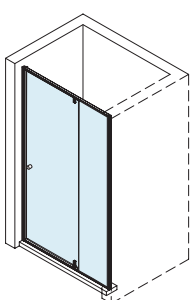

CONTOUR ER LAGET MED **50% SMALERE** ALUMINIUMSPROFILER. RESULTATET ER EN DUSJ SOM ER TIDLØS OG HAR ET STILIG, MINIMALISTISK DESIGN.

TØFF & INDUSTRIELL

- ◊ Den 2 meter høye Contour kan fås i to moderne uttrykk: børstet stål og mattsort.
- ◊ Begge varianter gir dusjen din et sterkt designstatement som gjør ditt nye baderom stilrent.

PROGRAM

Walk-in

90 x 200 cm (875-885 mm)
 100 x 200 cm (975-985 mm)
 120 x 200 cm (1175-1185 mm)
 140 x 200 cm (1375-1385 mm)

Industriell mattsort finish gir et sterkt statement.

Svingdør

90 x 200 cm (892-908 mm)

Todelt svingdør

100 x 200 cm (992-1008 mm)

Skyvedør

120 x 200 cm (1192 - 1208 mm)
 140 x 200 cm (1392 - 1408 mm)

Børstet stål sørger for et robust uttrykk.

Svingdør med sidevegg

90 x 90 x 200 cm
 (876-884 x 873-888 mm)

Todelt svingdør med sidevegg

100 x 100 x 200 cm
 (976-984 x 973-988 mm)

Skyvedør med sidevegg

120 x 90 x 200 cm
 (1176-1184 x 873-888 mm)

140 x 90 x 200 cm
 (1376-1384 x 873-888 mm)

⊕ Dimensjonene i mm er de faktiske dimensjonene.
 (Nisjemål ved nisjedører eller til utsiden av profilen ved kabinetter og walk-in dusjer).