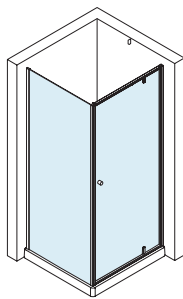

CONTOUR ER LAGET MED **50% SMALERE** ALUMINIUMSPROFILER. RESULTATET ER EN DUSJ SOM ER TIDLØS OG HAR ET STILIG, MINIMALISTISK DESIGN.

TØFF & INDUSTRIELL

- ◊ Den 2 meter høye Contour kan fås i to moderne uttrykk: børstet stål og mattsort.
- ◊ Begge varianter gir dusjen din et sterkt designstatement som gjør ditt nye baderom stilrent.

PROGRAM

Walk-in

90 x 200 cm (875-885 mm)
 100 x 200 cm (975-985 mm)
 120 x 200 cm (1175-1185 mm)
 140 x 200 cm (1375-1385 mm)

Industriell mattsort finish gir et sterkt statement.

Svingdør

90 x 200 cm (892-908 mm)

Todelt svingdør

100 x 200 cm (992-1008 mm)

Skyvedør

120 x 200 cm (1192 - 1208 mm)
 140 x 200 cm (1392 - 1408 mm)

Børstet stål sørger for et robust uttrykk.

Svingdør med sidevegg

90 x 90 x 200 cm
 (876-884 x 873-888 mm)

Todelt svingdør med sidevegg

100 x 100 x 200 cm
 (976-984 x 973-988 mm)

Skyvedør med sidevegg

120 x 90 x 200 cm
 (1176-1184 x 873-888 mm)

140 x 90 x 200 cm
 (1376-1384 x 873-888 mm)

⊕ Dimensjonene i mm er de faktiske dimensjonene.
 (Nisjemål ved nisjedører eller til utsiden av profilen ved kabinetter og walk-in dusjer).