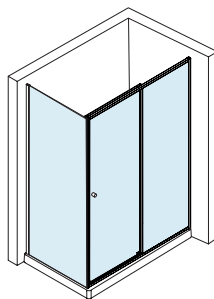

CONTOUR ER LAGET MED **50% SMALERE** ALUMINIUMSPROFILER. RESULTATET ER EN DUSJ SOM ER TIDLØS OG HAR ET STILIG, MINIMALISTISK DESIGN.

TØFF & INDUSTRIELL

- ◊ Den 2 meter høye Contour kan fås i to moderne uttrykk: børstet stål og mattsort.
- ◊ Begge varianter gir dusjen din et sterkt designstatement som gjør ditt nye baderom stilrent.

PROGRAM

Walk-in

90 x 200 cm (875-885 mm)
 100 x 200 cm (975-985 mm)
 120 x 200 cm (1175-1185 mm)
 140 x 200 cm (1375-1385 mm)

Industriell mattsort finish gir et sterkt statement.

Svingdør

90 x 200 cm (892-908 mm)

Todelt svingdør

100 x 200 cm (992-1008 mm)

Skyvedør

120 x 200 cm (1192 - 1208 mm)
 140 x 200 cm (1392 - 1408 mm)

Børstet stål sørger for et robust uttrykk.

Svingdør med sidevegg

90 x 90 x 200 cm
 (876-884 x 873-888 mm)

Todelt svingdør med sidevegg

100 x 100 x 200 cm
 (976-984 x 973-988 mm)

Skyvedør med sidevegg

120 x 90 x 200 cm
 (1176-1184 x 873-888 mm)

140 x 90 x 200 cm
 (1376-1384 x 873-888 mm)

⊕ Dimensjonene i mm er de faktiske dimensjonene.
 (Nisjemål ved nisjedører eller til utsiden av profilen ved kabinetter og walk-in dusjer).