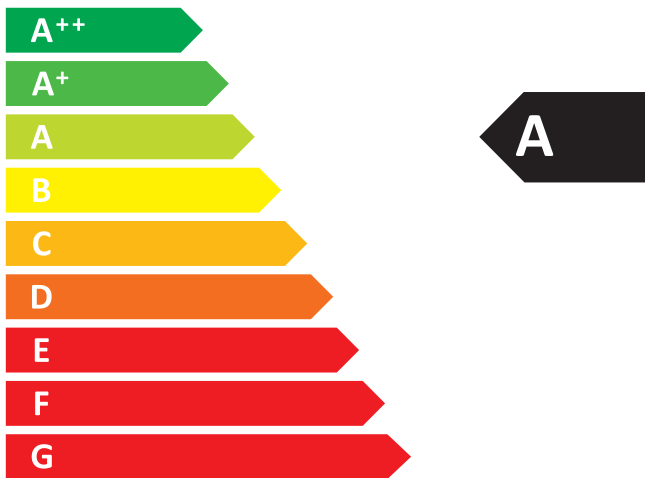

ENERG

енергия · ενεργεια

Y

IJA

IE

IA

Aduro

Aduro 15 serie

6,5
kW

ENERGIA · ЕНЕРГИЯ · ΕΝΕΡΓΕΙΑ · ENERGIJA · ENERGY · ENERGIE · ENERGI

2015/1186